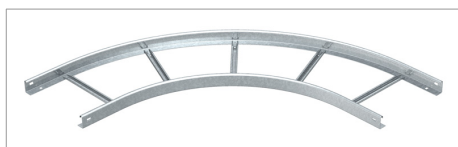

List technických údajů Oblouk 90°

Oblouk 90°, horizontální, pro všechny typy kabelových žebříků s výškou bočnice 45 mm.

Spojky je nutné zvlášť objednat.

Typ	Šířka mm	Bal. kus	Hmotnost kg/100 ks	Obj. č.
LBI 90 420 NS FT	200	1	251.000	6203124
LBI 90 430 NS FT	300	1	302.000	6203132
LBI 90 440 NS FT	400	1	333.000	6203140
LBI 90 450 NS FT	500	1	396.000	6203159
LBI 90 460 NS FT	600	1	470.000	6203167

St Ocel

FT žárově zinkováno ponorem

K €/ks