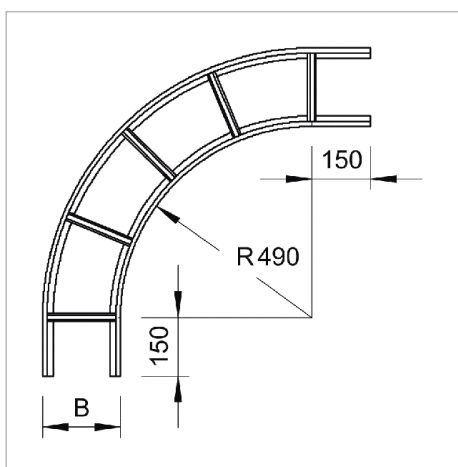

List technických údajů Oblouk 90°

Oblouk 90°, horizontální, pro všechny typy kabelových žebříků s výškou bočnice 45 mm.

Spojky je nutné zvlášť objednat.

Typ	Šířka mm	Bal. kus	Hmotnost kg/100 ks	Obj. č.
LBI 90 420 NS FT	200	1	251.000	6203124
LBI 90 430 NS FT	300	1	302.000	6203132
LBI 90 440 NS FT	400	1	333.000	6203140
LBI 90 450 NS FT	500	1	396.000	6203159
LBI 90 460 NS FT	600	1	470.000	6203167