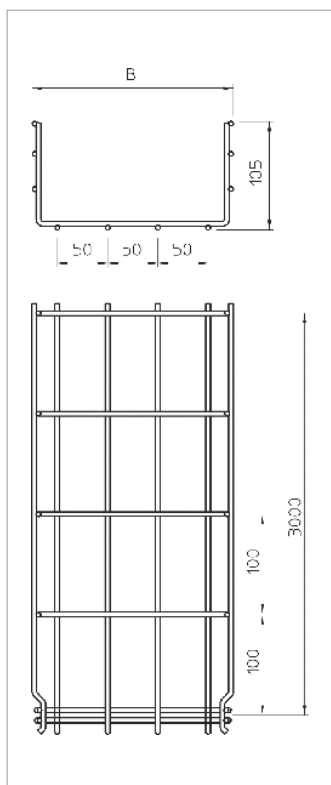

List technických údajů Mřížový žlab GR-Magic®

Mřížový žlab s vytvarovanou integrovanou spojkou s výškou bočnice 105 mm.

Pro mřížový žlab nejsou nutné žádné další spojovací prvky, díly se jednoduše navzájem zasunou. Rozměr ok je 50 x 100 mm.

Typ	Šířka mm	Průměr drátu mm	Délka mm	užitečný průřez cm ²	Hmotnost kg/100 m	Obj. č.
GRM 105 100 FT	100	3.9	3000	82	103.700	6002431
GRM 105 150 FT	150	3.9	3000	130	116.000	6002433
GRM 105 200 FT	200	4.8	3000	175	200.700	6002435
GRM 105 300 FT	300	4.8	3000	268	244.000	6002437
GRM 105 400 FT	400	4.8	3000	363	287.700	6002439
GRM 105 500 FT	500	4.8	3000	459	333.000	6002443
GRM 105 600 FT	600	4.8	3000	554	375.000	6002445