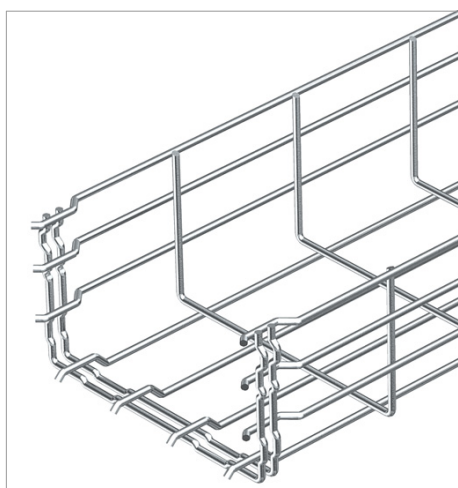

List technických údajů Mřížový žlab GR-Magic®

Mřížový žlab s vytvarovanou integrovanou spojkou s výškou bočnice 105 mm.

Pro mřížový žlab nejsou nutné žádné další spojovací prvky, díly se jednoduše navzájem zasunou. Rozměr ok je 50 x 100 mm.

Typ	Šířka mm	Průměr drátu mm	Délka mm	užitečný průřez cm ²	Hmotnost kg/100 m	Obj. č.
GRM 105 100 FT	100	3.9	3000	82	103.700	6002431
GRM 105 150 FT	150	3.9	3000	130	116.000	6002433
GRM 105 200 FT	200	4.8	3000	175	200.700	6002435
GRM 105 300 FT	300	4.8	3000	268	244.000	6002437
GRM 105 400 FT	400	4.8	3000	363	287.700	6002439
GRM 105 500 FT	500	4.8	3000	459	333.000	6002443
GRM 105 600 FT	600	4.8	3000	554	375.000	6002445