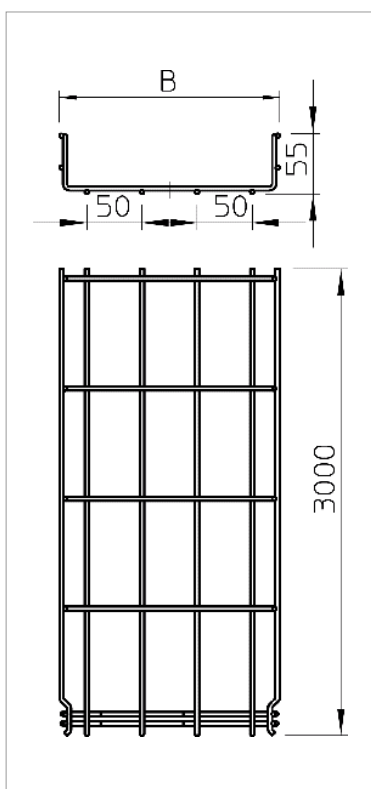

List technických údajů Mřížový žlab GR-Magic®

Mřížový žlab s vytvarovanou integrovanou spojkou s výškou bočnice 55 mm.

Pro mřížový žlab nejsou nutné žádné další spojovací prvky, díly se jednoduše navzájem zasunou. Rozměr ok je 50 x 100 mm (výjimka GRM 55/50 = 20 x 100 mm).

Typ	Šířka mm	Průměr drátu mm	Délka mm	užitečný průřez cm ²	Hmotnost kg/100 m	Obj. č.
GRM 55 50 FT	50	3.9	3000	16	70.000	6001415
GRM 55 100 FT	100	3.9	3000	40	71.330	6001416
GRM 55 150 FT	150	3.9	3000	63	89.900	6001418
GRM 55 200 FT	200	3.9	3000	87	103.500	6001420
GRM 55 200 4.8FT	200	4.8	3000	87	154.300	6001421
GRM 55 300 FT	300	4.8	3000	129	198.800	6001424
GRM 55 400 FT	400	4.8	3000	175	244.300	6001428
GRM 55 500 FT	500	4.8	3000	220	287.900	6001432
GRM 55 600 FT	600	4.8	3000	265	331.600	6001436