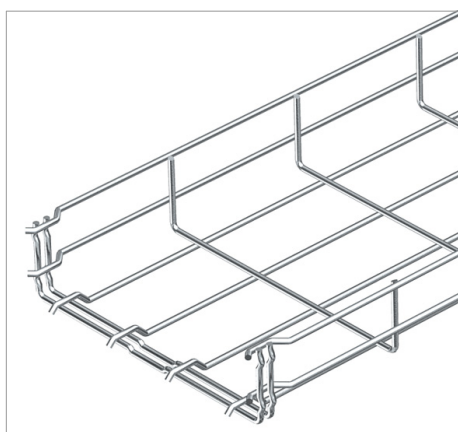

List technických údajů Mřížový žlab GR-Magic®

Mřížový žlab s vytvarovanou integrovanou spojkou s výškou bočnice 55 mm.

Pro mřížový žlab nejsou nutné žádné další spojovací prvky, díly se jednoduše navzájem zasunou. Rozměr ok je 50 x 100 mm (výjimka GRM 55/50 = 20 x 100 mm).

Typ	Šířka mm	Průměr drátu mm	Délka mm	užitečný průřez cm ²	Hmotnost kg/100 m	Obj. č.
GRM 55 50 FT	50	3.9	3000	16	70.000	6001415
GRM 55 100 FT	100	3.9	3000	40	71.330	6001416
GRM 55 150 FT	150	3.9	3000	63	89.900	6001418
GRM 55 200 FT	200	3.9	3000	87	103.500	6001420
GRM 55 200 4.8FT	200	4.8	3000	87	154.300	6001421
GRM 55 300 FT	300	4.8	3000	129	198.800	6001424
GRM 55 400 FT	400	4.8	3000	175	244.300	6001428
GRM 55 500 FT	500	4.8	3000	220	287.900	6001432
GRM 55 600 FT	600	4.8	3000	265	331.600	6001436