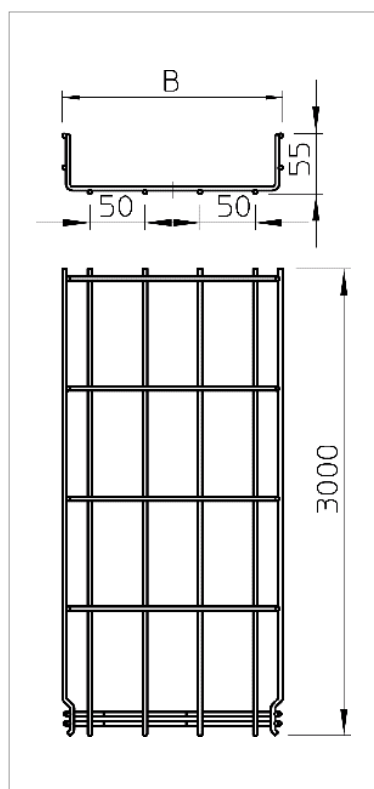

List technických údajů Mřížový žlab GR-Magic®

Mřížový žlab s vytvarovanou integrovanou spojkou s výškou bočnice 55 mm.

Pro mřížový žlab nejsou nutné žádné další spojovací prvky, díly se jednoduše navzájem zasunou. Rozměr ok je 50 x 100 mm (výjimka GRM 55/50 = 20 x 100 mm).

Typ	Šířka mm	Průměr drátu mm	Délka mm	užitečný průřez cm ²	Hmotnost kg/100 m	Obj. č.
GRM 55 50 FT	50	3.9	3000	16	70.000	6001415
GRM 55 100 FT	100	3.9	3000	40	71.330	6001416
GRM 55 150 FT	150	3.9	3000	63	89.900	6001418
GRM 55 200 FT	200	3.9	3000	87	103.500	6001420
GRM 55 200 4.8FT	200	4.8	3000	87	154.300	6001421
GRM 55 300 FT	300	4.8	3000	129	198.800	6001424
GRM 55 400 FT	400	4.8	3000	175	244.300	6001428
GRM 55 500 FT	500	4.8	3000	220	287.900	6001432
GRM 55 600 FT	600	4.8	3000	265	331.600	6001436