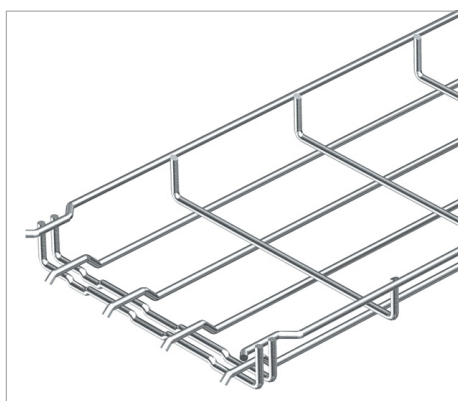

List technických údajů Mřížový žlab GR-Magic®

Mřížový žlab s vytvarovanou integrovanou spojkou s výškou bočnice 35 mm.

Pro mřížový žlab nejsou nutné žádné další spojovací prvky, díly se jednoduše navzájem zasunou. Rozměr ok je 50 x 100 mm.

Typ	Šířka mm	Průměr drátu mm	Délka mm	užitečný průřez cm ²	Hmotnost kg/100 m	Obj. č.
GRM 35 50 FT	50	3.9	3000	17,5	46.300	6000069
GRM 35 100 FT	100	3.9	3000	35	50.400	6000071
GRM 35 150 FT	150	3.9	3000	52,5	64.500	6000072
GRM 35 200 FT	200	3.9	3000	70	78.600	6000073
GRM 35 300 FT	300	4.8	3000	105	162.700	6000075