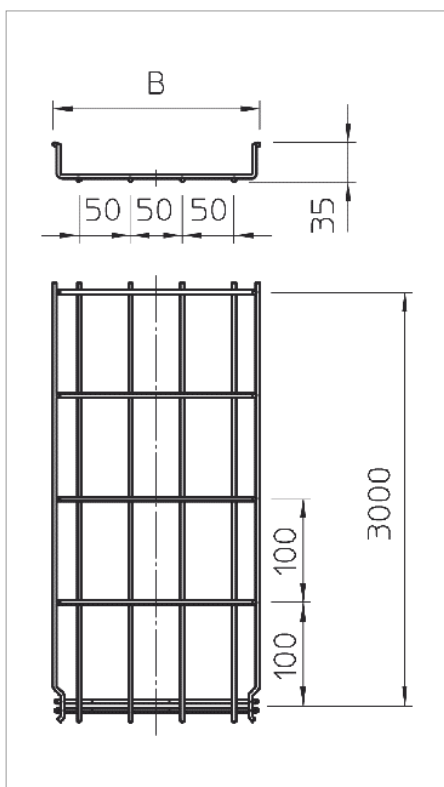

List technických údajů Mřížový žlab GR-Magic®

Mřížový žlab s vytvarovanou integrovanou spojkou s výškou bočnice 35 mm.

Pro mřížový žlab nejsou nutné žádné další spojovací prvky, díly se jednoduše navzájem zasunou. Rozměr ok je 50 x 100 mm.

Typ	Šířka mm	Průměr drátu mm	Délka mm	užitečný průřez cm ²	Hmotnost kg/100 m	Obj. č.
GRM 35 50 FT	50	3.9	3000	17,5	46.300	6000069
GRM 35 100 FT	100	3.9	3000	35	50.400	6000071
GRM 35 150 FT	150	3.9	3000	52,5	64.500	6000072
GRM 35 200 FT	200	3.9	3000	70	78.600	6000073
GRM 35 300 FT	300	4.8	3000	105	162.700	6000075