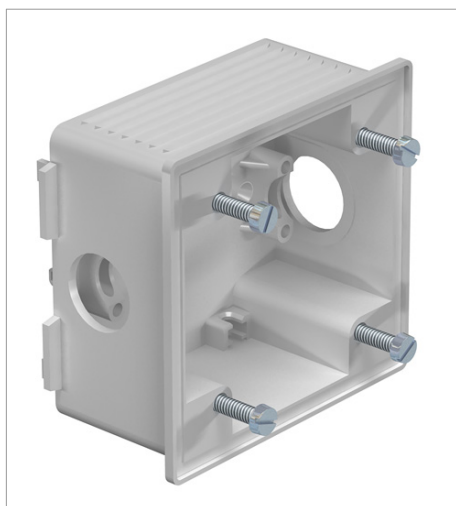

List technických údajů Přístrojová krabice CEE

Přístrojová krabice pro montáž zásuvek CEE do kanálů WDK. Také vhodná jako vestavná krabice pod omítku pro zásuvky CEE.

Typ	Barva	Bal. kus	Hmotnost kg/100 ks	Obj. č.
2392	světle šedá; RAL 7035	5	10.500	6024009