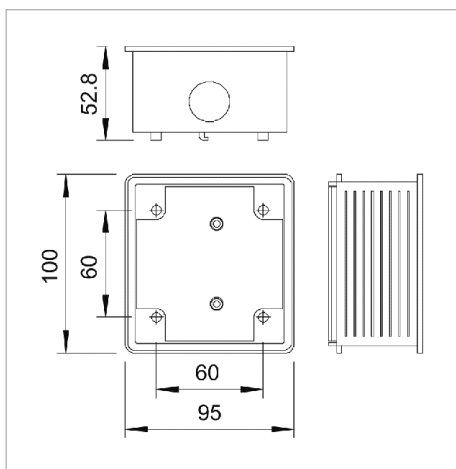

List technických údajů Přístrojová krabice CEE

Přístrojová krabice pro montáž zásuvek CEE do kanálů WDK. Také vhodná jako vestavná krabice pod omítku pro zásuvky CEE.

Typ	Barva	Bal. kus	Hmotnost kg/100 ks	Obj. č.
2392	světle šedá; RAL 7035	5	10.500	6024009

PAGE Polyamid, zesílený skelnými vlákny

1 €/ks

CE