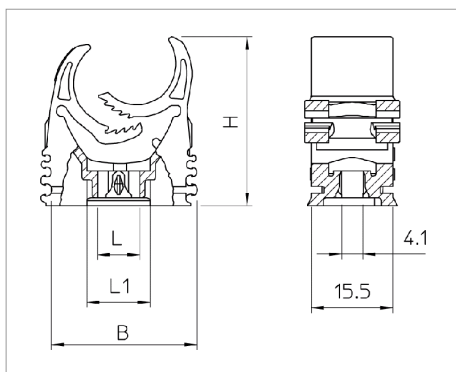

## List technických údajů Přichytka Multi-Quick

PG a metrické  
Jednoduché upevnění  
Bezpečné zacvaknutí  
Boční řazení  
Zjednodušené udržování  
Rozsahy upnutí od 15-37 mm  
Univerzální použití  
Upevnění v lištách typu 2060 a 2061

Typ	Rozsah upínání D mm	Vytahovací hodnoty N	Barva	Přepravní karton	Bal. kus	Hmotnost kg/100 ks	Obj. č.
M-Quick 15-19LGR	1519	40	světle šedá; RAL 7035	1200	100	0.545	2153106
M-Quick 18-22LGR	18.522.5	50	světle šedá; RAL 7035	1200	100	0.750	2153114
M-Quick 25-28LGR	2528.5	60	světle šedá; RAL 7035	600	50	1.120	2153130
M-Quick 31-37LGR	3137	65	světle šedá; RAL 7035	300	25	1.780	2153157