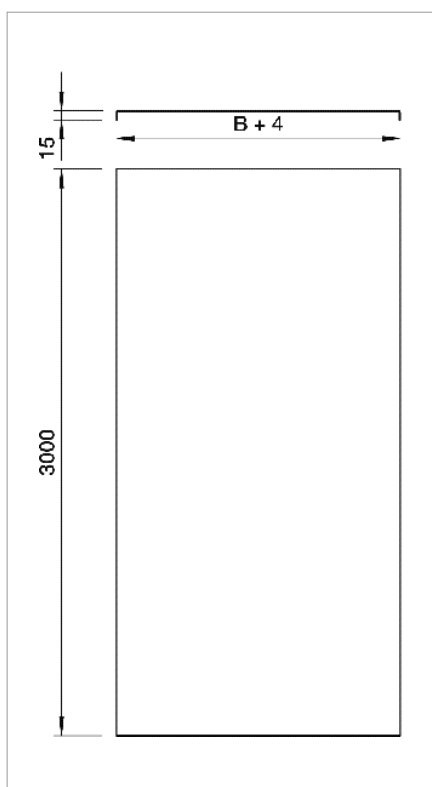

List technických údajů Víko, neděrované

Neděrované víko pro kabelové a mřížové žlaby.

Příčné prolisy od šířky 500 mm.

Typ	Šířka mm	Tloušťka plechu mm	Délka mm	Hmotnost kg/100 m	Obj. č.
DRLU 050 FS	50	0.75	3000	44.700	6052056
DRLU 100 FS	100	0.75	3000	74.200	6052103
DRLU 150 FS	150	0.75	3000	138.200	6052153
DRLU 200 FS	200	1	3000	177.400	6052210
DRLU 300 FS	300	1	3000	255.900	6052307
DRLU 400 FS	400	1	3000	334.500	6052405
DRLU 500 FS	500	1.25	3000	619.400	6052512
DRLU 550 FS	550	1.25	3000	678.200	6052571
DRLU 600 FS	600	1.25	3000	737.100	6052609