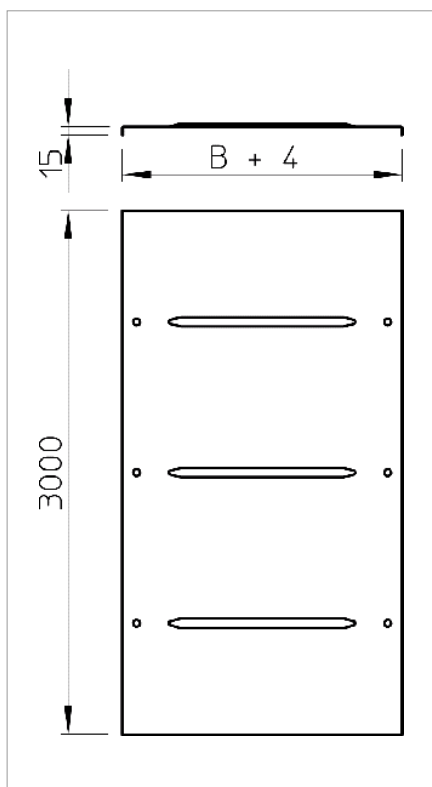

List technických údajů Víko s otočnou západkou

Víko kabelových žlabů a kabelových žebříků se 3 páry otočných západek.

Příčné prolisy od šířky 500 mm.

Typ	Šířka mm	Tloušťka plechu mm	Délka mm	Hmotnost kg/100 m	Obj. č.
DRL 050 FS	50	0.75	3000	62.100	6052053
DRL 075 FS	75	0.75	3000	81.700	6052029
DRL 100 FS	100	0.75	3000	101.300	6052096
DRL 150 FS	150	1	3000	140.600	6052150
DRL 200 FS	200	1	3000	179.800	6052207
DRL 300 FS	300	1	3000	258.300	6052304
DRL 400 FS	400	1	3000	337.000	6052401
DRL 500 FS	500	1.25	3000	621.800	6052509
DRL 550 FS	550	1.25	3000	680.600	6052568
DRL 600 FS	600	1.25	3000	739.500	6052606