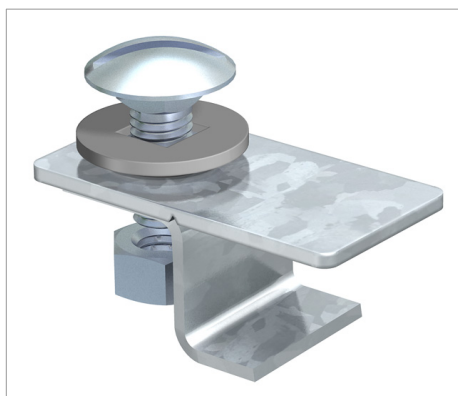

List technických údajů Otočná západka

Otočná západka k dodatečné montáži.

Typ	Bal. kus	Hmotnost kg/100 ks	Obj. č.
WDR 317 VA4301	10	2.800	6227627

VA Ušlechtilá ocel, korozivzdorná, materiál 1.4301

K €/ks

CE