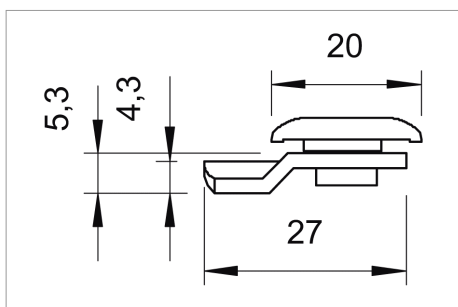

List technických údajů Otočná západka

Otočná západka k dodatečné montáži.

Typ	Bal. kus	Hmotnost kg/100 ks	Obj. č.
WDR 317 VA4301	10	2.800	6227627

VA Ušlechtilá ocel, korozivzdorná, materiál 1.4301

K €/ks

CE