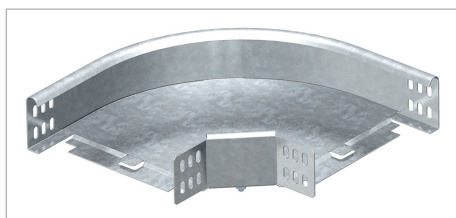

List technických údajů Oblouk 90°

Oblouk 90°, horizontální, pro všechny typy kabelových žlabů s výškou bočnice 60 mm.

Díl je dodáván nesmontovaný.
Včetně příslušného upevňovacího materiálu.

Typ	Šířka mm	Bal. kus	Hmotnost kg/100 ks	Obj. č.
RB 90 610 FS	100	1	56.000	6043216
RB 90 615 FS	150	1	57.300	6043208
RB 90 620 FS	200	1	95.000	6043224
RB 90 630 FS	300	1	150.000	6043232