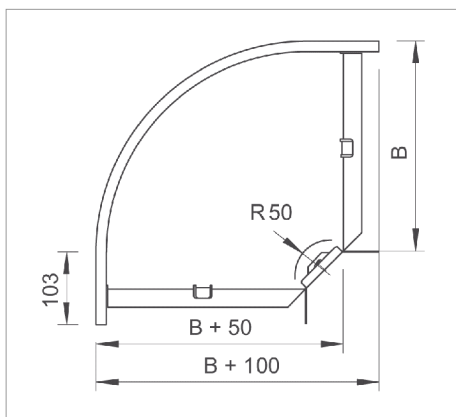

List technických údajů Oblouk 90°

Oblouk 90°, horizontální, pro všechny typy kabelových žlabů s výškou bočnice 60 mm.

Díl je dodáván nesmontovaný.
Včetně příslušného upevňovacího materiálu.

Typ	Šířka mm	Bal. kus	Hmotnost kg/100 ks	Obj. č.
RB 90 610 FS	100	1	56.000	6043216
RB 90 615 FS	150	1	57.300	6043208
RB 90 620 FS	200	1	95.000	6043224
RB 90 630 FS	300	1	150.000	6043232