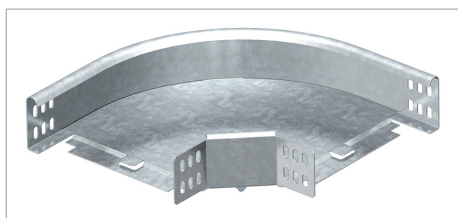

List technických údajů Oblouk 90°

Oblouk 90°, horizontální, pro všechny typy kabelových žlabů s výškou bočnice 60 mm.

Díl je dodáván nesmontovaný.
Včetně příslušného upeňovacího materiálu.

Typ	Šířka mm	Bal. kus	Hmotnost kg/100 ks	Obj. č.
RB 90 610 FS	100	1	56.000	6043216
RB 90 615 FS	150	1	57.300	6043208
RB 90 620 FS	200	1	95.000	6043224
RB 90 630 FS	300	1	150.000	6043232