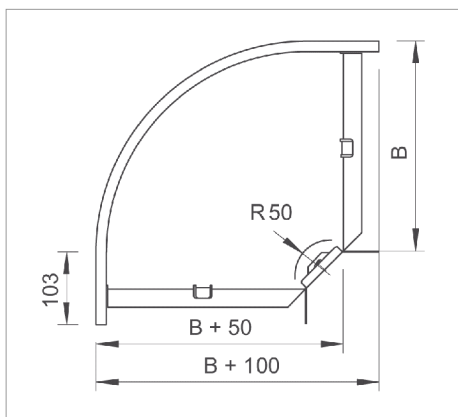

List technických údajů Oblouk 90°

Oblouk 90°, horizontální, pro všechny typy kabelových žlabů s výškou bočnice 60 mm.

Díl je dodáván nesmontovaný.
Včetně příslušného upeňovacího materiálu.

Typ	Šířka mm	Bal. kus	Hmotnost kg/100 ks	Obj. č.
RB 90 610 FS	100	1	56.000	6043216
RB 90 615 FS	150	1	57.300	6043208
RB 90 620 FS	200	1	95.000	6043224
RB 90 630 FS	300	1	150.000	6043232