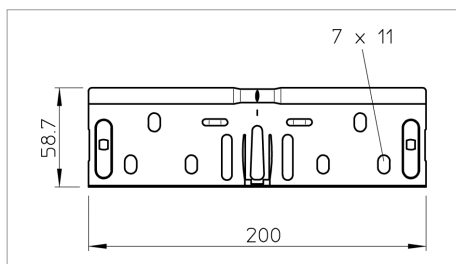

List technických údajů Sada podélných spojek

Sada rychlospojek pro přímé bezšroubové spojení kabelových žlabů a tvarových dílů s výškou bočnice 60 mm.

Průchozí ochranné pospojování je zaručeno bez použití šroubů.

Typ	Výška bočnice mm	Šířka mm	Bal. kus	Hmotnost kg/100 ks	Obj. č.
RV 605 FS	60	50	10	17.100	6068146
RV 607 FS	60	75	10	17.800	6068150
RV 610 FS	60	100	10	18.400	6068154
RV 615 FS	60	150	10	19.600	6068162
RV 620 FS	60	200	10	20.900	6068170
RV 630 FS	60	300	10	23.400	6068189
RV 640 FS	60	400	10	30.900	6068197
RV 650 FS	60	500	10	34.700	6068200
RV 660 FS	60	600	10	38.400	6068219