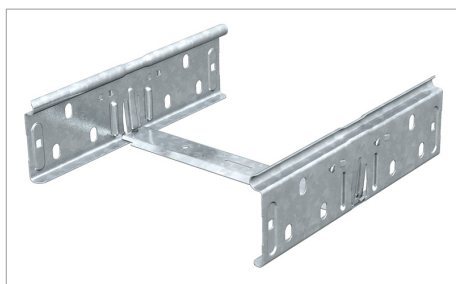

List technických údajů Sada podélných spojek

Sada rychlospojek pro přímé bezšroubové spojení kabelových žlabů a tvarových dílů s výškou bočnice 60 mm.

Průchozí ochranné pospojování je zaručeno bez použití šroubů.

Typ	Výška bočnice mm	Šířka mm	Bal. kus	Hmotnost kg/100 ks	Obj. č.
RV 605 FS	60	50	10	17.100	6068146
RV 607 FS	60	75	10	17.800	6068150
RV 610 FS	60	100	10	18.400	6068154
RV 615 FS	60	150	10	19.600	6068162
RV 620 FS	60	200	10	20.900	6068170
RV 630 FS	60	300	10	23.400	6068189
RV 640 FS	60	400	10	30.900	6068197
RV 650 FS	60	500	10	34.700	6068200
RV 660 FS	60	600	10	38.400	6068219