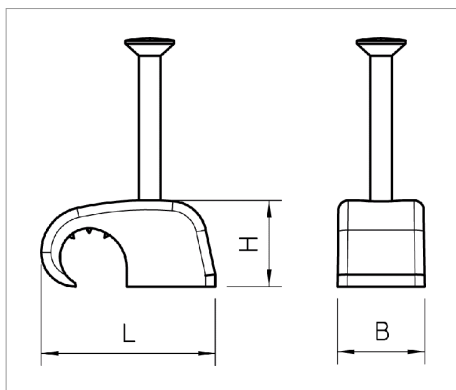

# List technických údajů Haft-Clip

Přichytka Haft-Clip, k přichycení vedení

Typ	pro průměr hřebíku mm	pro průměr kabelu mm	Barva	Rozměr L mm	Rozměr B mm	Rozměr H mm	Přepační karton	Bal. kus	Hmotnost kg/100 ks	Obj. č.
2025 18 LGR	2 x 18	47	světle šedá; RAL 7035	14.5	7.2	7.1	7500	100	0.074	2228610
2025 25 LGR	2 x 25	47	světle šedá; RAL 7035	14.5	7.2	7.1	7500	100	0.087	2228629
2026 18 LGR	2 x 18	712	světle šedá; RAL 7035	19.1	8.3	10.1	5000	100	0.100	2228718
2026 25 LGR	2 x 25	712	světle šedá; RAL 7035	19.1	8.3	10.1	5000	100	0.113	2228726
2026 25 LGR SP	2 x 25	712	světle šedá; RAL 7035	19.1	8.3	10.1	2400	200	0.113	2228432
2026 35 LGR	2 x 35	712	světle šedá; RAL 7035	19.1	8.3	10.1	4000	100	0.136	2228734
2026 35 LGR SP	2 x 35	712	světle šedá; RAL 7035	19.1	8.3	10.1	2400	200	0.136	2228440
2026 45 LGR	2 x 45	712	světle šedá; RAL 7035	19.1	8.3	10.1	3000	100	0.158	2228750
2027 25 LGR	2 x 25	1014	světle šedá; RAL 7035	26	10	13.3	2700	100	0.167	2228823
2027 30 LGR	2 x 30	1014	světle šedá; RAL 7035	26	10	13.3	2700	100	0.181	2228831
2027 40 LGR	2 x 40	1014	světle šedá; RAL 7035	26	10	13.3	2700	100	0.203	2228858
2028 40 LGR	2 x 40	1417	světle šedá; RAL 7035	32	12	17.8	1000	100	0.295	2228904