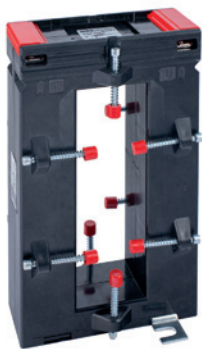

ASK 128.4

Násuvný transformátor proudu

Primární pas 128 x 38 mm
 Primární vodič Ø 38 mm
 Šířka 100 mm
 Výška 175 mm

Primární jmenovitý proud [A]	Jmenovitá zátěž [VA]	Sekundární proud [A] / Třída přesnosti			
		5 A tř. 1 Obj. číslo	5 A tř. 0,5 Obj. číslo	1 A tř. 1 Obj. číslo	1 A tř. 0,5 Obj. číslo
400	2,5	94041	94011	94241	94211
	5	94042		94242	
500	2,5	94043	94013	94243	94213
	5	94044		94244	
600	2,5	94045	94015	94245	94215
	5	94046		94246	
750	2,5	94047	94017	94247	94217
	5	94048		94248	
800	5	94049	94019	94249	94219
	10	94050		94250	
1000	10	94051	94021	94251	94221
	15	94052		94252	
1200	10	94053	94023	94253	94223
	15	94054		94254	
1250	10	94055	94025	94255	94225
	15	94056		94256	
1500	15	94057	94027	94257	94227
	30	94058		94258	
2000	15	94059	94029	94259	94229
	30	94060		94260	
2500	15	94061	94031	94261	94231
	30	94062		94262	

		Obj. číslo
	Přichytka na DIN lištu	-
	Plombovací krytka C	59042