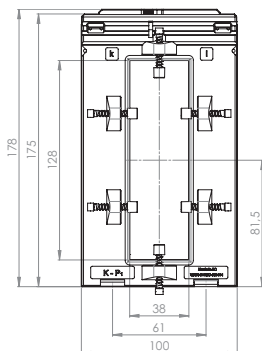

ASK 128.4

Násuvný transformátor proudu

Primární pas 128 x 38 mm
 Primární vodič Ø 38 mm
 Šířka 100 mm
 Výška 175 mm

Primární jmenovitý proud [A]	Jmenovitá zátěž [VA]	Sekundární proud [A] / Třída přesnosti			
		5 A tř. 1 Obj. číslo	5 A tř. 0,5 Obj. číslo	1 A tř. 1 Obj. číslo	1 A tř. 0,5 Obj. číslo
400	2,5	94041	94011	94241	94211
	5	94042		94242	
500	2,5	94043	94013	94243	94213
	5	94044		94244	
600	2,5	94045	94015	94245	94215
	5	94046		94246	
750	2,5	94047	94017	94247	94217
	5	94048		94248	
800	5	94049	94019	94249	94219
	10	94050		94250	
1000	10	94051	94021	94251	94221
	15	94052		94252	
1200	10	94053	94023	94253	94223
	15	94054		94254	
1250	10	94055	94025	94255	94225
	15	94056		94256	
1500	15	94057	94027	94257	94227
	30	94058		94258	
2000	15	94059	94029	94259	94229
	30	94060		94260	
2500	15	94061	94031	94261	94231
	30	94062		94262	

		Obj. číslo
	Přichytka na DIN lištu	-
	Plombovací krytka C	59042