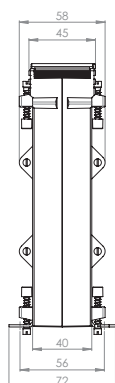

ASK 128.4

Násuvný transformátor proudu

Primární pas 128 x 38 mm
 Primární vodič Ø 38 mm
 Šířka 100 mm
 Výška 175 mm

Primární jmenovitý proud [A]	Jmenovitá zátěž [VA]	Sekundární proud [A] / Třída přesnosti			
		5 A tř. 1 Obj. číslo	5 A tř. 0,5 Obj. číslo	1 A tř. 1 Obj. číslo	1 A tř. 0,5 Obj. číslo
400	2,5	94041	94011	94241	94211
	5	94042		94242	
500	2,5	94043	94013	94243	94213
	5	94044		94244	
600	2,5	94045	94015	94245	94215
	5	94046		94246	
750	2,5	94047	94017	94247	94217
	5	94048		94248	
800	5	94049	94019	94249	94219
	10	94050		94250	
1000	10	94051	94021	94251	94221
	15	94052		94252	
1200	10	94053	94023	94253	94223
	15	94054		94254	
1250	10	94055	94025	94255	94225
	15	94056		94256	
1500	15	94057	94027	94257	94227
	30	94058		94258	
2000	15	94059	94029	94259	94229
	30	94060		94260	
2500	15	94061	94031	94261	94231
	30	94062		94262	

		Obj. číslo
	Přichytka na DIN lištu	-
	Plombovací krytka C	59042