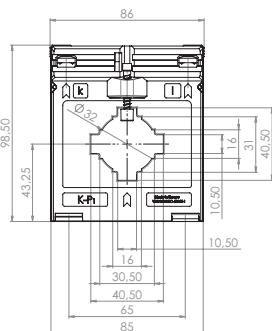

## Násuvný transformátor proudu

Primární pas 40 x 10 mm  
2 x 30 x 5 mm

Primární vodič Ø 32 mm

Šířka 86 mm

Výška 98,5 mm

Primární jmenovitý proud [A]	Jmenovitá zátěž [VA]	Sekundární proud [A] / Třída přesnosti				
		5 A tř. 1 Obj. číslo	5 A tř. 0,5 Obj. číslo	5 A tř. 0,5S Obj. číslo	1 A tř. 1 Obj. číslo	1 A tř. 0,5 Obj. číslo
75	1,5	15055	15014	15603	15255	15214
	2,5			15604		
100	2,5	15114	15017	15606	15314	15217
	3,75			15650		
125	2,5		15019			15219
	5	15061			15261	
150	2,5	15063	15021	15609	15263	15221
	5	15064		15610	15264	
	10		15343	15611		
200	2,5		15023	15612		15223
	5	15066	15024	15613	15266	15224
	10	15067		15614	15267	
250	2,5		15025	15616		15225
	5	15069	15026	15617	15269	15226
	10	15070	15103	15618	15270	15303
	15	15071		15619	15271	
300	2,5		15027	15620		15227
	5	15072	15028	15621	15272	15228
	10	15073	15029	15622	15273	15229
	15	15074	15105	15623	15274	15305
400	2,5		15030	15624		15230
	5	15075	15031	15625	15275	15231
	10	15076	15032	15626	15276	15232
	15	15077	15139	15627	15277	15339
500	2,5			15629		
	5	15098	15033	15630	15313	15233
	10	15078	15034	15631	15278	15234
	15	15079	15035	15632	15279	15235
	30	15080			15280	
600	2,5			15634		
	5	15095	15036	15635	15293	15236
	10	15081	15037	15636	15281	15237
	15	15082	15038	15637	15282	15238
750	2,5			15639		
	5			15640		
	10	15084	15040	15641	15284	15240
	15	15085	15041	15642	15285	15241
	30	15086	15042		15286	15242
800	10	15087	15043		15287	15243
	15	15088	15044		15288	15244
	30	15089	15106		15289	15306
1000	2,5			15644		
	5		15045	15645		15245
	10	15090	15046	15646	15290	15246
	15	15091	15047	15647	15291	15247
	30	15092	15012	15648	15292	

		Obj. číslo
	Přichytka na DIN lištu	-
	Plombovací krytka C	59042