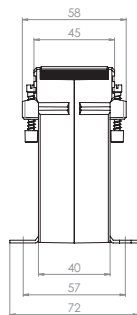

## Násuvný transformátor proudu

Primární pas 40 x 10 mm  
2 x 30 x 5 mm

Primární vodič Ø 32 mm

Šířka 86 mm

Výška 98,5 mm

Primární jmenovitý proud [A]	Jmenovitá zátěž [VA]	Sekundární proud [A] / Třída přesnosti				
		5 A tř. 1 Obj. číslo	5 A tř. 0,5 Obj. číslo	5 A tř. 0,5S Obj. číslo	1 A tř. 1 Obj. číslo	1 A tř. 0,5 Obj. číslo
75	1,5	15055	15014	15603	15255	15214
	2,5			15604		
100	2,5	15114	15017	15606	15314	15217
	3,75			15650		
125	2,5		15019			15219
	5	15061			15261	
150	2,5	15063	15021	15609	15263	15221
	5	15064		15610	15264	
	10		15343	15611		
200	2,5		15023	15612		15223
	5	15066	15024	15613	15266	15224
	10	15067		15614	15267	
250	2,5		15025	15616		15225
	5	15069	15026	15617	15269	15226
	10	15070	15103	15618	15270	15303
	15	15071		15619	15271	
300	2,5		15027	15620		15227
	5	15072	15028	15621	15272	15228
	10	15073	15029	15622	15273	15229
	15	15074	15105	15623	15274	15305
400	2,5		15030	15624		15230
	5	15075	15031	15625	15275	15231
	10	15076	15032	15626	15276	15232
	15	15077	15139	15627	15277	15339
500	2,5			15629		
	5	15098	15033	15630	15313	15233
	10	15078	15034	15631	15278	15234
	15	15079	15035	15632	15279	15235
	30	15080			15280	
600	2,5			15634		
	5	15095	15036	15635	15293	15236
	10	15081	15037	15636	15281	15237
	15	15082	15038	15637	15282	15238
750	2,5			15639		
	5			15640		
	10	15084	15040	15641	15284	15240
	15	15085	15041	15642	15285	15241
	30	15086	15042		15286	15242
800	10	15087	15043		15287	15243
	15	15088	15044		15288	15244
	30	15089	15106		15289	15306
1000	2,5			15644		
	5		15045	15645		15245
	10	15090	15046	15646	15290	15246
	15	15091	15047	15647	15291	15247
	30	15092	15012	15648	15292	

		Obj. číslo
	Přichytka na DIN lištu	-
	Plombovací krytka C	59042