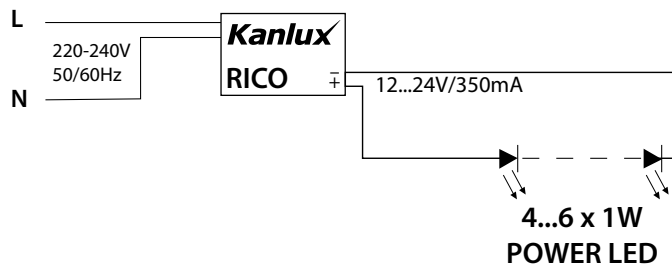

Elektronický transformátor LED
Elektronický transformátor LED

■ RICO

■ těleso: plast

■ těleso: plast

						DKC CZ	DKC SK
RICO	07300	5905339073006	bílá / biela	220-240V~ 50/60Hz	DC 350mA (12V-24V) 4...6 x 1W	260 Kč	9,30 €

--	--	--	--	--	--	--	--

- stabilizace proudu 350mA DC / stabilizácia prúdu 350mA DC
- max. přípustná teplota pláště T_c: 75°C / max. přípustná teplota pláště T_c: 75°C
- termická ochrana vypínající napáječku po překročení vnější teploty T: 110°C / tepelná poistka vypínajúca napájač pri prekročení vnútornej teploty T: 110°C
- protizkratová ochrana / ochrana proti skratu
- protipřepětová ochrana / ochrana proti preťaženiu