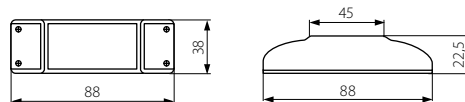

Elektronický transformátor LED
Elektronický transformátor LED

■ RICO

■ těleso: plast

■ těleso: plast

						DKC CZ	DKC SK
RICO	07300	5905339073006	bílá / biela	220-240V~ 50/60Hz	DC 350mA (12V-24V) 4...6 x 1W	260 Kč	9,30 €