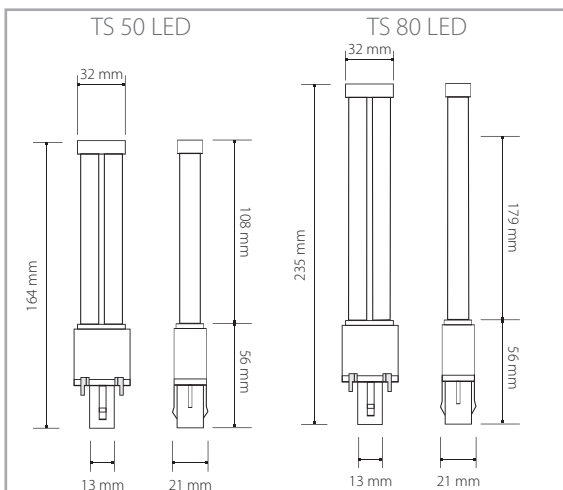

## LED ŽÁROVKA 10W DELUXE

PN65106001  
PN65206001

● 10LED  
● 10LED

10W  
10W

E27  
E27

880lm  
900lm

230V ~50Hz 30000 h 120° LED bakení 10 ks CE

## TS LED

G23-L9/T  
G23-L9/S  
G23-L10/T  
G23-L10/S

● 50LED  
● 50LED  
● 80LED  
● 80LED

5W  
5W  
6W  
6W

G23  
G23  
G23  
G23

320lm  
370lm  
450lm  
500lm