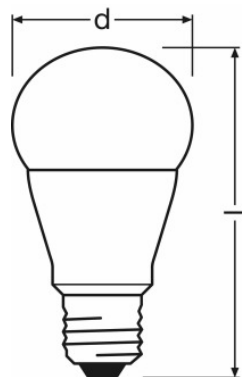

PARATHOM CLASSIC A 40 5 W/827
E27 CS

PARATHOM CLASSIC A 60 10 W/827
E27