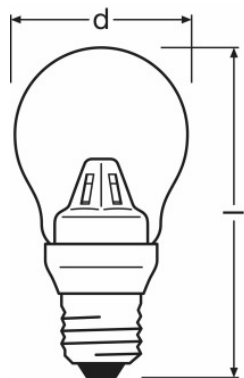

Technický list řady výrobků