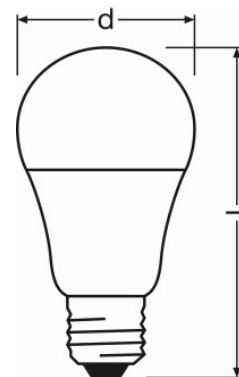

PARATHOM CLASSIC A 40 5 W/827
E27 FR, PARATHOM CLASSIC A 40 5
W/840 E27 FR

PARATHOM CLASSIC A 75 9 W/827
E27, PARATHOM CLASSIC A