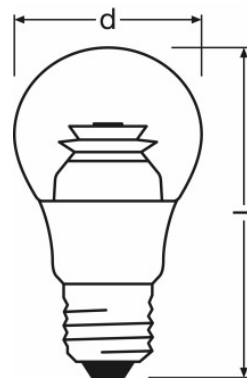

Technický list řady výrobků