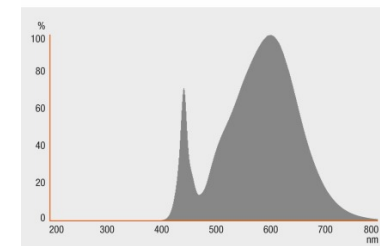

PARATHOM CLASSIC A 60 8 W/827
E27 CL

15 2 W/827 E27

Pokyny k použití

Podrobnější informace k použití a grafiku najdete v technickém listu.

Logistické údaje

Kód výrobku	Popis výrobku	Jednotka balení (kusy/jednotku)	Rozměry (délka x šířka x výška)	Objem	Hrubá hmotnost
4052899911284	15 2 W/827 E27	Shipping carton box 10	295 mm x 124 mm x 127 mm	4.65 dm³	725.00 g
4052899924567	PARATHOM CLASSIC A 40 5 W/827 E27 CS	Shipping carton box 10	290 mm x 121 mm x 113 mm	3.97 dm³	970.00 g