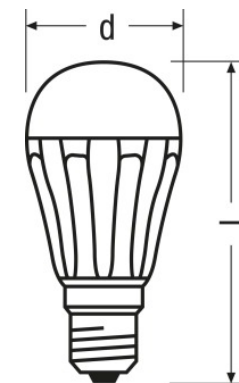

Technický list řady výrobků

15 2 W/827 E27

PARATHOM CLASSIC A 40 5 W/827
E27 CS

PARATHOM CLASSIC A 40 5 W/827
E27 FR, PARATHOM CLASSIC A 40 5
W/840 E27 FR

PARATHOM CLASSIC A 60 8 W/827
E27 CL

Technický list řady výrobků