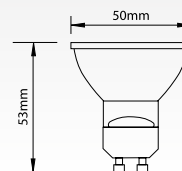

DKC
LED48 SMD GU10 3,5W - CW	GXLZ001	8592660103006	studená bílá	3,5	6500-7000K	225	80	299,- Kč
LED48 SMD GU10 3,5W - WW	GXLZ002	8592660103013	teplá bílá	3,5	3000-3500K	225	75	299,- Kč