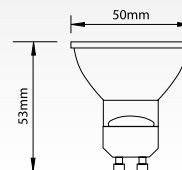

HALOGEN 30W

LED60 SMD GU10

Světelný zdroj SMD LED

- životnost 40 000 hodin

								DKC
LED60 SMD GU10 4W - CW	GXLZ032	8592660104072	studená bílá	4	6500-7000K	280	80	329,- Kč
LED60 SMD GU10 4W - WW	GXLZ031	8592660104140	teplá bílá	4	3000-3500K	280	75	329,- Kč