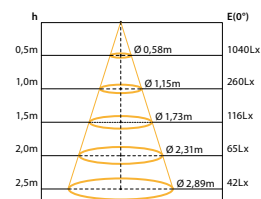

rozptyl svítivosti / rozptyl svietivosti
= 60°