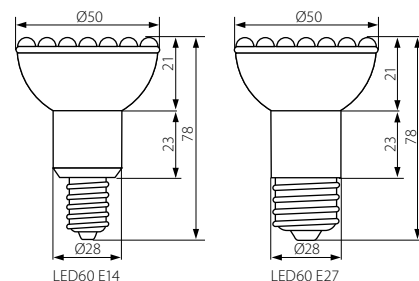

LED60 E14 / E27

Světelný zdroj LED • Svetelný zdroj LED

LED60 E14-CW

rozptyl svítivosti / rozptyl svietivosti
= 60°

Kanlux

EAN

DKC CZ
bez DPH

DKC SK
bez DPH

LED60 E14-CW

07820

5905339078209

studená bílá / studená biela

E14

6000-7500

55

282 Kč

10,25 €

LED60 E14-WW

07821

5905339078216

teplá bílá / teplá biela

E14

3000-3300

55

282 Kč

10,25 €

LED60 E27-CW

07822

5905339078223

studená bílá / studená biela

E27

6000-7500

70

282 Kč

10,25 €

LED60 E27-WW

07823

5905339078230

teplá bílá / teplá biela

E27

3000-3300

70

282 Kč

10,25 €