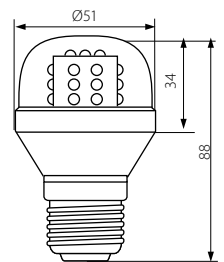

# LUCA LED48

► Světelný zdroj LED • Svetelný zdroj LED

LUCA LED48 E14-WW

LUCA LED48 E27-WW

LUCA LED48 E14-WW

LUCA LED48 E27-WW

**Kanlux**

EAN