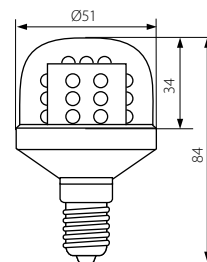

# LUCA LED48

► Světelný zdroj LED • Svetelný zdroj LED

LUCA LED48 E14-WW

LUCA LED48 E27-WW

LUCA LED48 E14-WW

LUCA LED48 E27-WW

**Kanlux**

EAN