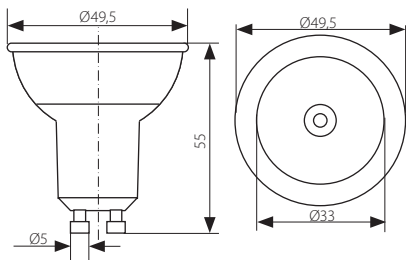

# POWER-LED GU10-WW

Světelný zdroj LED  
Svetelný zdroj LED

■ POWER-LED GU10-WW

DKC

DKC SK

\* POWER-LED GU10-WW

12800

5905339128003

teplá bílá / teplá biela

249 Kč

324 Sk

- na ochranném skle výrobku je krycí fólie. Po instalaci je nutné fólii odstranit (fólie je těžce pozorovatelná). / Na ochrannom skle výrobku je krycia fólia. Po inštalácii je nutné fóliu odstrániť (fólia je ťažko pozorovateľná).