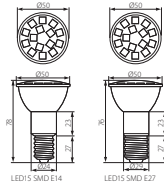

## LED15 SMD E14 / E27

Světelný zdroj SMD LED

- LED15 SMD E14-CW
- LED15 SMD E14-WW

- LED15 SMD E27-CW
- LED15 SMD E27-WW

	<b>Kanlux</b>		EAN			Tc (K)	[g]	DKC CZ bez DPH
<b>NEW</b>	LED15 SMD E14-CW	08945	5905339089458	E14	studená bílá	6200-6800	58	250 Kč
<b>NEW</b>	LED15 SMD E14-WW	08944	5905339089441	E14	teplá bílá	2900-3500	58	250 Kč
<b>NEW</b>	LED15 SMD E27-CW	08947	5905339089472	E27	studená bílá	6200-6800	72	250 Kč
<b>NEW</b>	LED15 SMD E27-WW	08946	5905339089465	E27	teplá bílá	2900-3500	72	250 Kč