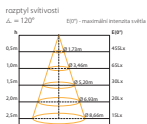

Kanlux		EAN			Tc (K)	[g]	DKC CZ bez DPH
NEW	LED48 SMD E14-CW	08925	5905339089250	E14	studená bílá	6200-6800	60	299 Kč
NEW	LED48 SMD E14-WW	08924	5905339089243	E14	teplá bílá	2900-3500	60	299 Kč
NEW	LED48 SMD E27-CW	08927	5905339089274	E27	studená bílá	6200-6800	74	299 Kč
NEW	LED48 SMD E27-WW	08926	5905339089267	E27	teplá bílá	2900-3500	74	299 Kč

■ světelný zdroj je osazený diodami LED SMD 3528