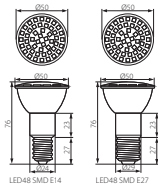

## LED48 SMD E14 / E27

Světelný zdroj SMD LED

- LED48 SMD E14-CW
- LED48 SMD E14-WW

- LED48 SMD E27-CW
- LED48 SMD E27-WW

	<b>Kanlux</b>		EAN			Tc (K)	[g]	DKC CZ bez DPH
<b>NEW</b>	LED48 SMD E14-CW	08925	5905339089250	E14	studená bílá	6200-6800	60	299 Kč
<b>NEW</b>	LED48 SMD E14-WW	08924	5905339089243	E14	teplá bílá	2900-3500	60	299 Kč
<b>NEW</b>	LED48 SMD E27-CW	08927	5905339089274	E27	studená bílá	6200-6800	74	299 Kč
<b>NEW</b>	LED48 SMD E27-WW	08926	5905339089267	E27	teplá bílá	2900-3500	74	299 Kč