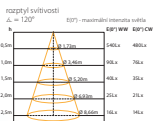

## LED15 SMD E14 / E27

Světelný zdroj SMD LED

- LED15 SMD E14-CW
- LED15 SMD E14-WW

- LED15 SMD E27-CW
- LED15 SMD E27-WW

	<b>Kanlux</b>		EAN			Tc (K)	[g]	DKC CZ bez DPH
<b>NEW</b>	LED15 SMD E14-CW	08945	5905339089458	E14	studená bílá	6200-6800	58	250 Kč
<b>NEW</b>	LED15 SMD E14-WW	08944	5905339089441	E14	teplá bílá	2900-3500	58	250 Kč
<b>NEW</b>	LED15 SMD E27-CW	08947	5905339089472	E27	studená bílá	6200-6800	72	250 Kč
<b>NEW</b>	LED15 SMD E27-WW	08946	5905339089465	E27	teplá bílá	2900-3500	72	250 Kč