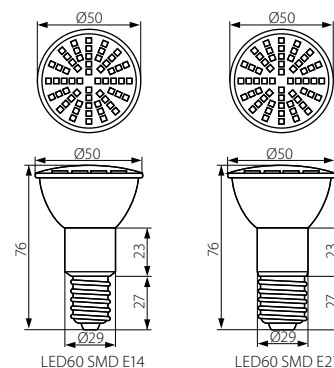

LED60 SMD E14 / E27

► Světelný zdroj LED • Svetelný zdroj LED

LED60 SMD E14-CW

LED60 SMD E14-WW

LED60 SMD E27-CW

LED60 SMD E27-WW

► světelný zdroj je osazený diodami LED SMD 3528

► svetelný zdroj je osadený diodami LED SMD 3528

						DKC CZ	DKC SK
* LED60 SMD E14-CW	08935	5905339089359	E14	studená bílá / studená biela	6200-6800	325 Kč	12,50 €
* LED60 SMD E14-WW	08934	5905339089342	E14	teplá bílá / teplá biela	2900-3500	325 Kč	12,50 €
* LED60 SMD E27-CW	08937	5905339089373	E27	studená bílá / studená biela	6200-6800	325 Kč	12,50 €
* LED60 SMD E27-WW	08936	5905339089366	E27	teplá bílá / teplá biela	2900-3500	325 Kč	12,50 €