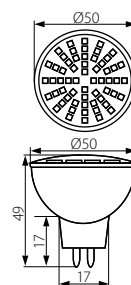

LED60 SMD MR16

► Světelný zdroj LED • Svetelný zdroj LED

LED60 SMD MR16-CW

LED60 SMD MR16-WW

- světelný zdroj je osazený diodami LED SMD 3528
- světelný zdroj je osazený diodami LED SMD 3528

	Kanlux					DKC CZ	DKC SK
* LED60 SMD MR16-CW		08933	5905339089335	studená bílá / studená biela	6200-6800	325 Kč	12,50 €
* LED60 SMD MR16-WW		08932	5905339089328	teplá bílá / teplá biela	2900-3500	325 Kč	12,50 €