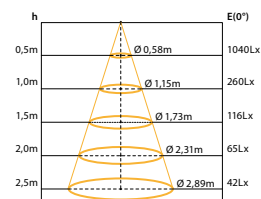

rozptyl svítivosti / rozptyl svetivosti
= 60°