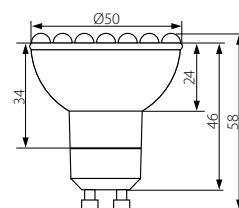

LED60 GU10

► Světelný zdroj LED • Svetelný zdroj LED

LED60 GU10-CW

rozptyl svítivosti / rozptyl svetivosti
= 60°

Kanlux

EAN

LED60 GU10-CW
LED60 GU10-WW

07831
07830

5905339078315
5905339078308

studená bílá / studená biela
teplá bílá / teplá biela

6000-7500
3000-3300

DKC CZ
bez DPH

282 Kč
282 Kč

DKC SK
bez DPH

10,25 €
10,25 €

220-240V~

50/60Hz

[cd]
260