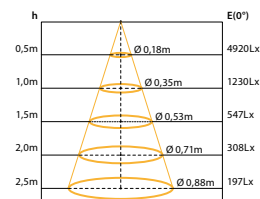

rozptyl svítivosti / rozptyl svetivosti
= 20°