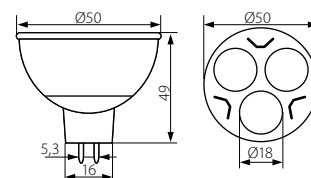

POWER-3LED MR16

420, 422,
428-429

► Světelný zdroj POWER LED • Svetelný zdroj POWER LED

POWER-3LED MR16-CW

rozptyl svítivosti / rozptyl svetivosti
= 20°

Kanlux

EAN

DKC CZ
bez DPH

DKC SK
bez DPH

POWER-3LED MR16-CW
POWER-3LED MR16-WW

07650
07651

5905339076502
5905339076519

studená bílá / studená biela
teplá bílá / teplá biela

5500-6500
2700-3200

417 Kč
417 Kč

15,17 e
15,17 e