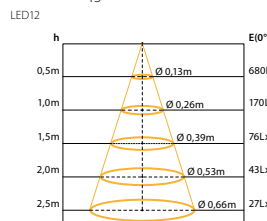

rozptyl svítivosti / rozptyl svetivosti = 15°