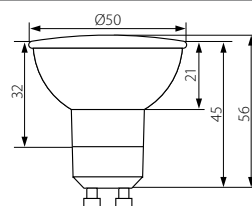

LED...GU10

Světelný zdroj LED • Svetelný zdroj LED

LED12 GU10-CW

rozptyl svítivosti / rozptyl svetivosti = 15°

rozptyl svítivosti / rozptyl svetivosti = 15°

Kanlux	Kanlux	EAN	[W]	[LED]	[Color]	Tc [K]	[cd]	[lg]	DKC CZ bez DPH	DKC SK bez DPH
LED12 GU10-CW	12630	5905339126306	1	12 LED	studená bílá / studená biela	6000-7500	170	46	123 Kč	5,11 €
LED20 GU10-CW	12620	5905339126207	1,3	20 LED	studená bílá / studená biela	6000-7500	200	48	190 Kč	7,80 €
LED20 GU10-WW	12625	5905339126252	1,3	20 LED	teplá bílá / teplá biela	3000-3300	200	48	190 Kč	7,80 €