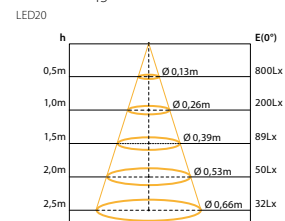

rozptyl svítivosti / rozptyl svetivosti = 15°