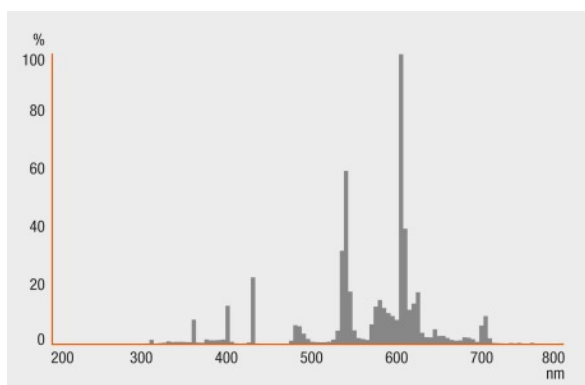

Technický list výrobku

Návod jak uklidit v případě rozbití

What to do if a lamp containing mercury breaks?

Kategorizace specifická pro danou zemi

ILCOS

FB-24/825-220/240-E27

Rozložení světla

Spectral power distribution

Bezpečnostní pokyny

V případě prasknutí světelného zdroje: www.osram.com/brokenlamp
Není určeno pro použití s externími stmívači a elektronickými spínači.

Logistické údaje

Kód výrobku	Popis výrobku	Jednotka balení (kusy/jednotku)	Rozměry (délka x šířka x výška)	Objem	Hrubá hmotnost
4052899912489	DPRO MCTW 24 W/825 E27	Shipping carton box 10	306 mm x 132 mm x 150 mm	6.06 dm³	1126.00 g

Zmíněný produktový kód udává nejmenší jednotku množství, kterou lze objednat. Jednotka balení může obsahovat jeden nebo více samostatných produktů. Při objednávání zadávejte jednotky balení nebo násobky jednotek balení.

Vyloučení odpovědnosti