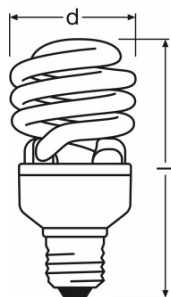

Doba zahřívání (60 %)	20,00 s
Doba startu	0,3 s

Rozměry & váha

Maximální průměr	57,0 mm
Celková délka	118,0 mm
Váha výrobku	80,00 g

Technický list výrobku

Teploty a provozní podmínky

Rozsah okolní teploty	-10...+50 °C
-----------------------	--------------