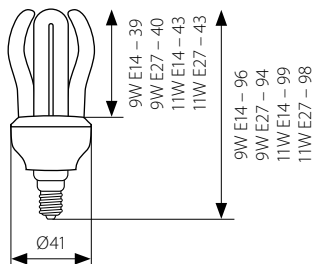

# SUPERSHAPE BH4

Światłówka kompaktowa  
Kompaktní zářivka  
Kompaktná žiarivka

■ SUPERSHAPE BH4-9X E14/K

■ SUPERSHAPE BH4-9X E27/K

■ SUPERSHAPE BH4-11X E14/K

■ SUPERSHAPE BH4-11X E27/K

<b>Kanlux</b>								DKC CZ	DKC SK
SUPERSHAPE BH4-9X E14/K	10500	5905339105004	9	E14	500	56	182,00 Kč	233,00 Sk	
SUPERSHAPE BH4-9X E27/K	10501	5905339105011	9	E27	500	56	182,00 Kč	233,00 Sk	
SUPERSHAPE BH4-11X E14/K	10502	5905339105028	11	E14	600	60	189,00 Kč	242,00 Sk	
SUPERSHAPE BH4-11X E27/K	10503	5905339105035	11	E27	600	60	189,00 Kč	242,00 Sk	