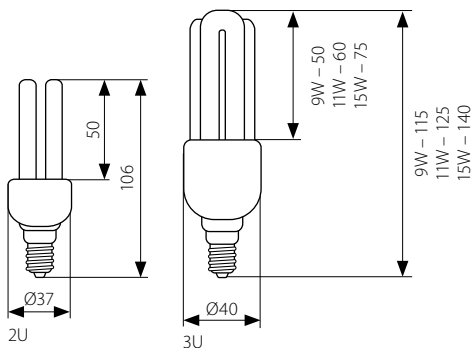

2U / 3U SLIM XEU23

Światłówka kompaktowa
Kompaktní zářivka
Kompaktná žiarivka

■ 2U

■ 3U

■ 2U SLIM XEU23-7W E14/K ■ 3U SLIM XEU23-9UC E14/K ■ 3U SLIM XEU23-11UC E14/K ■ 3U SLIM XEU23-15UC E14/K

Kanlux							DKC CZ	DKC SK
2U SLIM XEU23-7W E14/K	10645	5905339106452	7	240	B	60	109,00 Kč	142,00 Sk
3U SLIM XEU23-9UC E14/K	10630	5905339106308	9	460	A	55	122,00 Kč	159,00 Sk
3U SLIM XEU23-11UC E14/K	10631	5905339106315	11	540	A	58	129,00 Kč	168,00 Sk
3U SLIM XEU23-15UC E14/K	10632	5905339106322	15	750	A	62	131,00 Kč	170,00 Sk