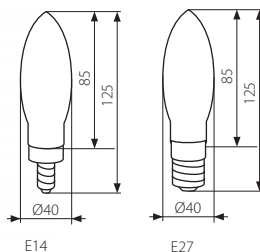

■ JG9/C/FR 25W E14 ■ JG9/C/FR 25W E27

Kanlux

EAN

DKC CZ
bez DPH

DKC SK
bez DPH

DKC EUR
bez DPH

NEW	JG9/C/CL 25W E14	12770	5905339127709	25	E14	200	F	25	69 Kč	89 Sk	2,97 €
NEW	JG9/C/CL 40W E14	12771	5905339127716	40	E14	410	E	25	69 Kč	89 Sk	2,97 €
NEW	JG9/C/CL 60W E14	12772	5905339127723	60	E14	700	E	25	69 Kč	89 Sk	2,97 €
NEW	JG9/C/CL 25W E27	12780	5905339127808	25	E27	200	F	30	69 Kč	89 Sk	2,97 €
NEW	JG9/C/CL 40W E27	12781	5905339127815	40	E27	410	E	30	69 Kč	89 Sk	2,97 €
NEW	JG9/C/CL 60W E27	12782	5905339127822	60	E27	700	E	30	69 Kč	89 Sk	2,97 €
NEW	JG9/C/FR 25W E14	12775	5905339127754	25	E14	200	F	25	69 Kč	89 Sk	2,97 €
NEW	JG9/C/FR 40W E14	12776	5905339127761	40	E14	410	E	25	69 Kč	89 Sk	2,97 €
NEW	JG9/C/FR 60W E14	12777	5905339127778	60	E14	700	E	25	69 Kč	89 Sk	2,97 €
NEW	JG9/C/FR 25W E27	12785	5905339127853	25	E27	200	F	30	69 Kč	89 Sk	2,97 €
NEW	JG9/C/FR 40W E27	12786	5905339127860	40	E27	410	E	30	69 Kč	89 Sk	2,97 €
NEW	JG9/C/FR 60W E27	12787	5905339127877	60	E27	700	E	30	69 Kč	89 Sk	2,97 €