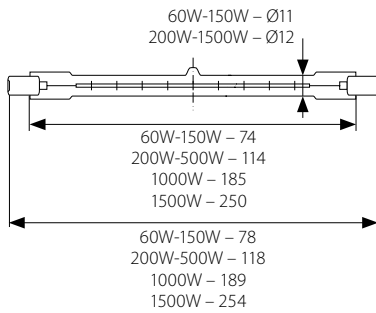

## Projektorowa żarówka halogenowa

Halogenová žárovka lineární

Halogénová žiarovka lineárna

■ J-100W 78MM/EK  
*basic*

■ J-100W 118MM  
*premium*

<b>Kanlux</b>									DKC CZ	DKC SK
J-100W 78MM/EK BASIC	10700	5905339107008	100	1050	F	1200	500/50	6	20,00 Kč	25,00 Sk
J-150W 78MM/EK BASIC	10701	5905339107015	150	1700	F	1200	500/50	6	20,00 Kč	25,00 Sk
J-200W 118MM/EK BASIC	10712	5905339107121	200	2300	F	1200	500/50	8	20,00 Kč	25,00 Sk
J-300W 118MM/EK BASIC	10714	5905339107145	300	3800	F	1200	500/50	8	20,00 Kč	25,00 Sk
J-500W 118MM/EK BASIC	10716	5905339107169	500	7600		1200	500/50	8	20,00 Kč	25,00 Sk
J-60W 78MM PREMIUM	10404	5905339104045	60	550	F	2000	500/50	6	25,00 Kč	32,00 Sk
J-100W 78MM PREMIUM	10400	5905339104007	100	1100	F	2000	500/50	6	25,00 Kč	32,00 Sk
J-150W 78MM PREMIUM	10401	5905339104014	150	1800	F	2000	500/50	8	25,00 Kč	32,00 Sk
J-100W 118MM PREMIUM	10410	5905339104106	100	1050	F	2000	500/50	8	25,00 Kč	32,00 Sk
J-150W 118MM PREMIUM	10411	5905339104113	150	1800	F	2000	500/50	8	25,00 Kč	32,00 Sk
J-200W 118MM PREMIUM	10412	5905339104120	200	2400	F	2000	500/50	8	25,00 Kč	32,00 Sk
J-250W 118MM PREMIUM	10413	5905339104137	250	3100	F	2000	500/50	8	25,00 Kč	32,00 Sk
J-300W 118MM PREMIUM	10414	5905339104144	300	4000	F	2000	500/50	8	25,00 Kč	32,00 Sk
J-500W 118MM PREMIUM	10416	5905339104168	500	8000		2000	500/50	8	25,00 Kč	32,00 Sk
J-1000W 189MM PREMIUM	10418	5905339104182	1000	16000		2000	250/25	14	47,00 Kč	60,00 Sk
J-1500W 254MM PREMIUM	10419	5905339104199	1500	31000		2000	250/25	20	47,00 Kč	60,00 Sk