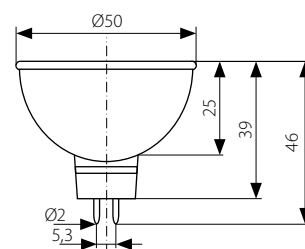

## MR-16C

Žárovka halogenová z szybką ochronną  
Halogenová žárovka s ochranným sklem  
Halogénová žiarovka s ochranným sklom

■ MR-16C 20W36/EK  
**basic**

■ MR-16C 20W36  
**premium**

Kanlux							DKC CZ	DKC SK
MR-16C 20W36/EK BASIC	12502	5905339125026	20	450	36	1500	14,00 Kč	18,00 Sk
MR-16C 20W60/EK BASIC	12503	5905339125033	20	250	60	1500	14,00 Kč	18,00 Sk
MR-16C 35W36/EK BASIC	12506	5905339125064	35	850	36	1500	14,00 Kč	18,00 Sk
MR-16C 35W60/EK BASIC	12507	5905339125071	35	600	60	1500	14,00 Kč	18,00 Sk
MR-16C 50W40/EK BASIC	12511	5905339125118	50	1800	40	1500	14,00 Kč	18,00 Sk
MR-16C 50W60/EK BASIC	12512	5905339125125	50	700	60	1500	14,00 Kč	18,00 Sk
MR-16C 20W36 PREMIUM	10302	5905339103024	20	500	36	2000	20,00 Kč	26,00 Sk
MR-16C 20W60 PREMIUM	10303	5905339103031	20	300	60	2000	20,00 Kč	26,00 Sk
MR-16C 35W36 PREMIUM	10306	5905339103062	35	880	36	2000	20,00 Kč	26,00 Sk
MR-16C 35W60 PREMIUM	10307	5905339103079	35	640	60	2000	20,00 Kč	26,00 Sk
MR-16C 50W40 PREMIUM	10311	5905339103116	50	1870	40	2000	20,00 Kč	26,00 Sk
MR-16C 50W60 PREMIUM	10312	5905339103123	50	790	60	2000	20,00 Kč	26,00 Sk