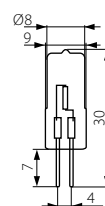

**Kanlux**

EAN

DKC CZ  
bez DPH

DKC SK  
bez DPH

		EAN	[W]	[lm]	[h]		DKC CZ bez DPH	DKC SK bez DPH
JC-10W4/EK BASIC	10432	5905339104328	10	90	1500	1/100/1000	13 Kč	0,56 €
JC-20W4/EK BASIC	10433	5905339104335	20	280	1500	1/100/1000	13 Kč	0,56 €
JC-35W4/EK BASIC	10434	5905339104342	35	500	1500	1/100/1000	13 Kč	0,56 €
JC-5W G4	10720	5905339107206	5	60	2000	1/50/1000	17 Kč	0,73 €
JC-10W G4	10722	5905339107220	10	120	2000	1/50/1000	17 Kč	0,73 €
JC-20W G4	10724	5905339107244	20	330	2000	1/50/1000	17 Kč	0,73 €
JC-35W G4	10726	5905339107268	35	600	2000	1/50/1000	17 Kč	0,73 €