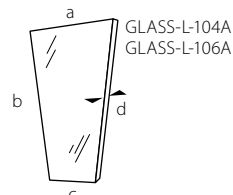

GLASS

Szyba ochronna do opraw
Sklo do reflektoru
Sklo do reflektoru

GLASS-CE 81-Y
GLASS-CE 82-Y
GLASS-SL-150R-F
GLASS-SL-300R-F

GLASS-L-104A
GLASS-L-106A

GLASS-CE-81
GLASS-CE-82
GLASS-L-001
GLASS-L-002

Kanlux	a [mm]	b [mm]	c [mm]	d [mm]
GLASS-CE-81	132	91	4	-
GLASS-CE-81-Y	130	92	4	-
GLASS-CE-82	164	128	5	-
GLASS-CE-82-Y	175	141	5	-
GLASS-SL-150R-F	130	92	4	-
GLASS-SL-300R-F	168	92	5	-
GLASS-L-104A	104	115	67	5
GLASS-L-106A	61	153	41	3
GLASS-L-001	390	217	5	-
GLASS-L-002	310	160	5	-

■ GLASS-L-104A
GLASS-L-106A

- szyba: szkło
- materiál: sklo
- materiál: sklo

■ GLASS-CE 81-Y
GLASS-CE 82-Y
GLASS-SL-150R-F
GLASS-SL-300R-F

■ GLASS-CE-81
GLASS-CE-82
GLASS-L-001
GLASS-L-002

Kanlux				DKC CZ	DKC SK
GLASS-CE-81	72159	100	95	26,00 Kč	34,00 Sk
GLASS-CE-81-Y	72160	100	50	26,00 Kč	34,00 Sk
GLASS-CE-82	72163	100	200	39,00 Kč	51,00 Sk
GLASS-CE-82-Y	72164	100	200	39,00 Kč	51,00 Sk
GLASS-SL-150R-F	72165	10	40	18,00 Kč	23,00 Sk
GLASS-SL-300R-F	72166	10	100	24,00 Kč	31,00 Sk
GLASS-L-104A	72167	10	50	12,00 Kč	16,00 Sk
GLASS-L-106A	72168	10	10	12,00 Kč	16,00 Sk
GLASS-L-001	72186	20	1000	67,00 Kč	89,00 Sk
GLASS-L-002	72187	75	600	62,00 Kč	81,00 Sk