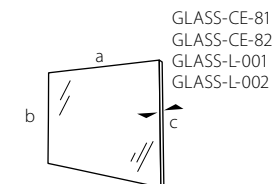

GLASS

Szyba ochronna do opraw
Sklo do reflektoru
Sklo do reflektoru

GLASS-CE 81-Y
GLASS-CE 82-Y
GLASS-SL-150R-F
GLASS-SL-300R-F

GLASS-L-104A
GLASS-L-106A

GLASS-CE-81
GLASS-CE-82
GLASS-L-001
GLASS-L-002

Kanlux	a [mm]	b [mm]	c [mm]	d [mm]
GLASS-CE-81	132	91	4	-
GLASS-CE-81-Y	130	92	4	-
GLASS-CE-82	164	128	5	-
GLASS-CE-82-Y	175	141	5	-
GLASS-SL-150R-F	130	92	4	-
GLASS-SL-300R-F	168	92	5	-
GLASS-L-104A	104	115	67	5
GLASS-L-106A	61	153	41	3
GLASS-L-001	390	217	5	-
GLASS-L-002	310	160	5	-

■ GLASS-L-104A
GLASS-L-106A

- szyba: szkło
- materiál: sklo
- materiál: sklo

■ GLASS-CE 81-Y
GLASS-CE 82-Y
GLASS-SL-150R-F
GLASS-SL-300R-F

■ GLASS-CE-81
GLASS-CE-82
GLASS-L-001
GLASS-L-002

Kanlux				DKC CZ	DKC SK
GLASS-CE-81	72159	100	95	26,00 Kč	34,00 Sk
GLASS-CE-81-Y	72160	100	50	26,00 Kč	34,00 Sk
GLASS-CE-82	72163	100	200	39,00 Kč	51,00 Sk
GLASS-CE-82-Y	72164	100	200	39,00 Kč	51,00 Sk
GLASS-SL-150R-F	72165	10	40	18,00 Kč	23,00 Sk
GLASS-SL-300R-F	72166	10	100	24,00 Kč	31,00 Sk
GLASS-L-104A	72167	10	50	12,00 Kč	16,00 Sk
GLASS-L-106A	72168	10	10	12,00 Kč	16,00 Sk
GLASS-L-001	72186	20	1000	67,00 Kč	89,00 Sk
GLASS-L-002	72187	75	600	62,00 Kč	81,00 Sk