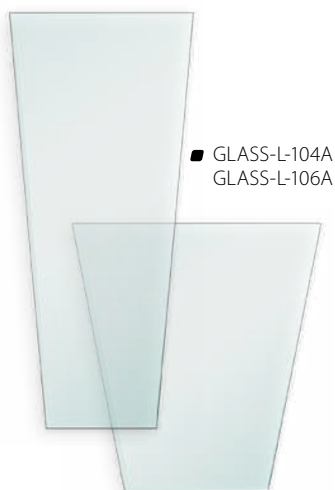

GLASS

Szyba ochronna do opraw
Sklo do reflektoru
Sklo do reflektoru

GLASS-CE 81-Y
GLASS-CE 82-Y
GLASS-SL-150R-F
GLASS-SL-300R-F

GLASS-L-104A
GLASS-L-106A

GLASS-CE-81
GLASS-CE-82
GLASS-L-001
GLASS-L-002

Kanlux	a [mm]	b [mm]	c [mm]	d [mm]
GLASS-CE-81	132	91	4	-
GLASS-CE-81-Y	130	92	4	-
GLASS-CE-82	164	128	5	-
GLASS-CE-82-Y	175	141	5	-
GLASS-SL-150R-F	130	92	4	-
GLASS-SL-300R-F	168	92	5	-
GLASS-L-104A	104	115	67	5
GLASS-L-106A	61	153	41	3
GLASS-L-001	390	217	5	-
GLASS-L-002	310	160	5	-

■ GLASS-L-104A
GLASS-L-106A

- szyba: szkło
- materiál: sklo
- materiál: sklo

■ GLASS-CE 81-Y
GLASS-CE 82-Y
GLASS-SL-150R-F
GLASS-SL-300R-F

■ GLASS-CE-81
GLASS-CE-82
GLASS-L-001
GLASS-L-002

Kanlux				DKC CZ	DKC SK
GLASS-CE-81	72159	100	95	26,00 Kč	34,00 Sk
GLASS-CE-81-Y	72160	100	50	26,00 Kč	34,00 Sk
GLASS-CE-82	72163	100	200	39,00 Kč	51,00 Sk
GLASS-CE-82-Y	72164	100	200	39,00 Kč	51,00 Sk
GLASS-SL-150R-F	72165	10	40	18,00 Kč	23,00 Sk
GLASS-SL-300R-F	72166	10	100	24,00 Kč	31,00 Sk
GLASS-L-104A	72167	10	50	12,00 Kč	16,00 Sk
GLASS-L-106A	72168	10	10	12,00 Kč	16,00 Sk
GLASS-L-001	72186	20	1000	67,00 Kč	89,00 Sk
GLASS-L-002	72187	75	600	62,00 Kč	81,00 Sk