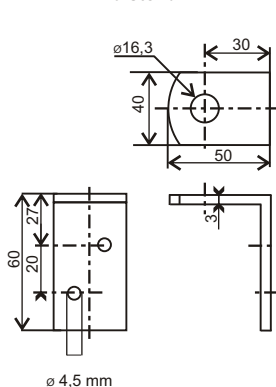

Konzola pro uchycení na stěnu HW: