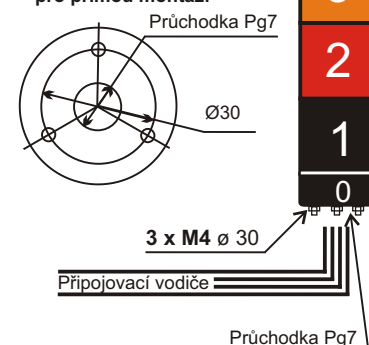

ukončení majáku	horní akustika	velikost/funkce	stálý tón				přerušovaný tón		
		malá	EAS1				EAP1		
		velká	EAS2				EAP2		
	kopule	funkce/barva	R červená	G zelená	Y žlutá	B modrá	W bílá	O oranžová	
		svítící	RC	GC	YC	BC	WC	OC	
		blikající	RCF	GCF	YCF	BCF	WCF	OCF	
		rotující	RCR	GCR	YCR	BCR	WCR	OCR	
		stroboskop LED	RCL	GCL	YCL	BCL	WCL	OCL	
		stroboskop xenon	RCX	GCX	YCX	BCX	WCX	OCX	
		dvoubarevná	C _ _ D						
trobarevná		C _ _ _ T							
multifunkční	C _ _ _ _ MD nutno konzultovat								
světelné pole	pole	funkce/barva	R červená	G zelená	Y žlutá	B modrá	W bílá	O oranžová	
		svítící	R	G	Y	B	W	O	
		blikající	RF	GF	YF	BF	WF	OF	
		rotující	RR	GR	YR	BR	WR	OR	
		stroboskop LED	RSL	GSL	YSL	BSL	WSL	OSL	
		stroboskop xenon	RSX	G SX	Y SX	B SX	W SX	O SX	
		dvoubarevná	_ _ D						
		trobarevná	_ _ _ T						
multifunkční	_ _ _ _ MD nutno konzultovat								
akustické pole	dolní akustika	velikost/funkce	stálý tón			přerušovaný tón			
		1x malá	AS1			AP1			
		1x velká	AS2			AP2			
		4x velká	AS3			AP3			
		sířena	AA						
uchycení		stopka 15	H15cm						
		stopka 30	H30cm						
		stopka 45	H45cm						
		na stěnu	HW						
		přímo	HD						
		jiné	HX						
napájení	napětí	230V AC	230						
		24V AC/DC	24						
		12V DC	12						

Celková výška:

8 Vrchlík	480 mm
7 Modul	450 mm
6 Modul	390 mm
5 Modul	330 mm
4 Modul	270 mm
3 Modul	210 mm
2 Modul	150 mm
1 Modul	90 mm
0 Základna	30 mm

Ukončení kopulí výška vzroste o 20mm.

Schéma vrtacích otvorů pro přímou montáž: