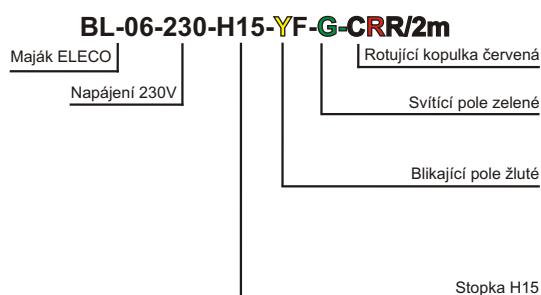

Specifikace objednávky: