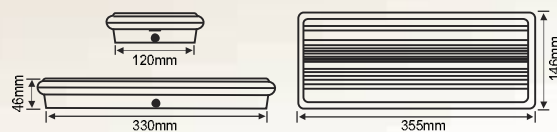

Star²²[®]

IP42

- Nízký profil
- Elegantní design
- Jednoduchá instalace
- Certifikováno ENEC Kema Keur
- Stupeň krytí IP42
- Akumulátorové baterie Ni-Cd do vysokých teplot
- Provedení s autotestem
- Magnetický test přístroje (volitelné)
- Široká řada různých provedení

Série nouzového osvětlení Star 22 obsahuje širokou řadu produktů s různě dlouhou dobou nouzového svícení, funkcemi a používanými typy zářivek. Tato efektní kolekce je určena pro praktickou a rychlou instalaci s výběrem několika možností, které splňují veškeré požadavky na efektivní nouzové osvětlení s využitím pro jednoduché rezidentní bydlení i pro průmyslové aplikace. Řadu doplňků, včetně nalepovacích piktogramů, lze instalovat jako vestavné do zdi nebo pro zapuštěnou montáž a únikové značky z plexiskla, které rozšiřují využití světla také na označení únikové cesty, čímž splňují současné požadavky na moderní osvětlení. Spolehlivost svítidel z této série garantuje výrobce 3letou záruční dobou.

MG

Obj. kód					
EL20	FL8W G5	70 Lm	90'	2,4V-1,5Ah NiCd	Dočasné
EL20-210	FL8W G5	225 Lm	60'	6V-1,5Ah NiCd	Dočasné
EL20-3H	FL8W G5	100 Lm	180'	6V-1,5Ah NiCd	Dočasné
EL20A	PL11W 2G7	130 Lm	60'	3,6V-1,5Ah NiCd	Dočasné
EL20A-3H	PL11W 2G7	100 Lm	180'	6V-1,5Ah NiCd	Dočasné
EL20B	PL18W 2G11	210 Lm	90'	6V-1,5Ah NiCd	Dočasné
EL20C	FL 2X8W G5	240 Lm	90'	6V-1,5Ah NiCd	Dočasné
EL20M	FL8W G5	70 Lm	90'	2,4V-1,5Ah NiCd	Trvalé
EL20M-210	PL11W 2G7	225 Lm	60'	6V-1,5Ah NiCd	Trvalé
EL20M-3H	PL18W 2G11	100 Lm	180'	6V-1,5Ah NiCd	Trvalé
EL20AM	FL8W G5	130 Lm	60'	3,6V-1,5Ah NiCd	Trvalé
EL20AM-3H	PL11W 2G7	100 Lm	180'	6V-1,5Ah NiCd	Trvalé
EL20BM	PL18W 2G11	210 Lm	90'	6V-1,5Ah NiCd	Trvalé