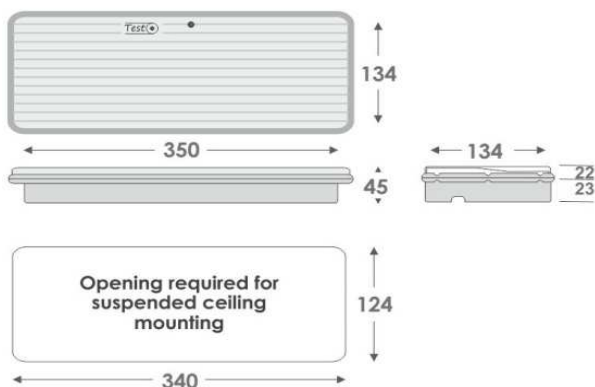

GR-310/12L/90

LED ekvivalent T5/8W

nouzový nebo trvale svítící režim dle volby

Mone

Popis: *LED nouzové svítidlo trvale svítící s volitelným typem režimu*

Materiály: *bayblend FR3010, čirý polykarbonát*
Záskok: *90 minut*
Provedení/sv. tok: *Nouzové svítidlo /Trvale svítící - volitelné nastavení*
Zdroj: *LED*
Světelný tok: *85lm v nouzovém režimu/ 40lm v trvalém režimu*
Krytí: *IP 40*
Napájení: *230 V*
Spotřeba: *max 2,5W*
Rozměry: *viz obrázek*