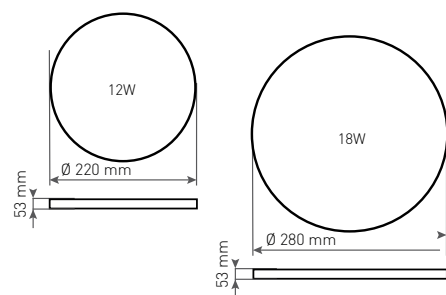

LED SMART-R

SVÍTIDLO LED SMD

těleso svítidla: polykarbonát (PC)

difuzor: polykarbonát (PC)

voděodolné a antivandal

vysoká svítivost – 100lm / W

technologie LED SMD 2835

85% snížení spotřeby elektrické energie

životnost 25 000 hodin (dle směrnice ErP)

LED 12W ► ≧D 80W

LED 18W ► ≧D 120W

								T_c CCT	R_a CRI			DKC
LED SMART-R White 12W NW	GXLS220	8592660113418	12	1150	800	61	neutrální bílá	4000K	≥80	0,40	1-10	634 Kč
LED SMART-R White 12W WW	GXLS221	8592660113425	12	1150	800	61	teplá bílá	3000K	≥80	0,40	1-10	634 Kč
LED SMART-R White 18W NW	GXLS224	8592660113456	18	1750	1200	92	neutrální bílá	4000K	≥80	0,62	1-10	854 Kč
LED SMART-R White 18W WW	GXLS225	8592660113463	18	1750	1200	92	teplá bílá	3000K	≥80	0,62	1-10	854 Kč