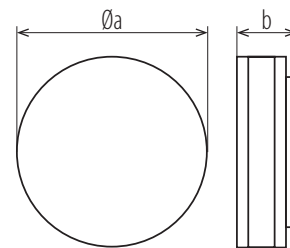

							$\frac{T_c}{CCT}$	$\frac{\leftarrow a \rightarrow}{[mm]}$	$\frac{\leftarrow b \rightarrow}{[mm]}$		DKC
LED SCALEA II FARO 15W CW	GXLS070A	8592660110417	15	1300/1700	30	studená bílá	6500K	350	100	1,1	758 Kč
LED SCALEA II FARO 15W WW	GXLS071A	8592660110424	15	1200/1600	30	teplá bílá	3000K	350	100	1,1	758 Kč
LED SCALEA II FARO 24W CW	GXLS072A	8592660110431	24	1800/2400	48	studená bílá	6500K	400	100	1,4	1 164 Kč
LED SCALEA II FARO 24W WW	GXLS073A	8592660110448	24	1700/2300	48	teplá bílá	3000K	400	100	1,4	1 164 Kč

							$\frac{T_c}{CCT}$	$\frac{\leftarrow a \rightarrow}{[mm]}$	$\frac{\leftarrow b \rightarrow}{[mm]}$		DKC
LED SCALEA II LAURO 15W CW	GXLS074A	8592660110455	15	1300/1700	30	studená bílá	6500K	340	80	1,1	816 Kč
LED SCALEA II LAURO 15W WW	GXLS075A	8592660110462	15	1200/1600	30	teplá bílá	3000K	340	80	1,1	816 Kč
LED SCALEA II LAURO 24W CW	GXLS076A	8592660110479	24	1800/2400	48	studená bílá	6500K	390	80	1,4	1 222 Kč
LED SCALEA II LAURO 24W WW	GXLS077A	8592660110486	24	1700/2300	48	teplá bílá	3000K	390	80	1,4	1 222 Kč