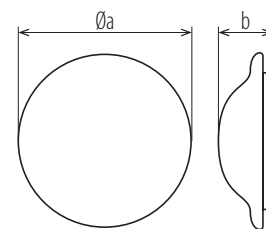

LED SCALEA II FARO

NEW

24W

15W

COOL WHITE WARM WHITE

SVÍTIDLO LED SMD

- těleso svítidla: ocel lakovaná bílá
- difuzor: mléčný akrylát (PMMA)
- 85% snížení spotřeby elektrické energie
- integrované vnitřní napájení CCD LED
- technologie LED SMD 5730
- životnost 35 000 hodin

							$\frac{T_c}{CCT}$	$\frac{\leftarrow a \rightarrow}{[mm]}$	$\frac{\leftarrow b \rightarrow}{[mm]}$		DKC
LED SCALEA II FARO 15W CW	GXLS070A	8592660110417	15	1300/1700	30	studená bílá	6500K	350	100	1,1	758 Kč
LED SCALEA II FARO 15W WW	GXLS071A	8592660110424	15	1200/1600	30	teplá bílá	3000K	350	100	1,1	758 Kč
LED SCALEA II FARO 24W CW	GXLS072A	8592660110431	24	1800/2400	48	studená bílá	6500K	400	100	1,4	1 164 Kč
LED SCALEA II FARO 24W WW	GXLS073A	8592660110448	24	1700/2300	48	teplá bílá	3000K	400	100	1,4	1 164 Kč

							$\frac{T_c}{CCT}$	$\frac{\leftarrow a \rightarrow}{[mm]}$	$\frac{\leftarrow b \rightarrow}{[mm]}$		DKC
LED SCALEA II LAURO 15W CW	GXLS074A	8592660110455	15	1300/1700	30	studená bílá	6500K	340	80	1,1	816 Kč
LED SCALEA II LAURO 15W WW	GXLS075A	8592660110462	15	1200/1600	30	teplá bílá	3000K	340	80	1,1	816 Kč
LED SCALEA II LAURO 24W CW	GXLS076A	8592660110479	24	1800/2400	48	studená bílá	6500K	390	80	1,4	1 222 Kč
LED SCALEA II LAURO 24W WW	GXLS077A	8592660110486	24	1700/2300	48	teplá bílá	3000K	390	80	1,4	1 222 Kč