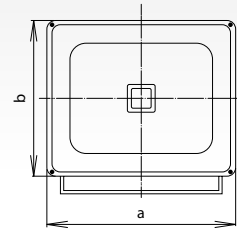

HALO MCOB

Energeticky úsporný reflektor LED MCOB

- výrazně nižší spotřeba energie
než běžné halogenové reflektory

→ HALOGEN F-class

10W ⇔ 100W
30W ⇔ 250W
50W ⇔ 400W

						a [mm]	b [mm]			DKC
HALO MCOB 10W	GXLS025	8592660104232	studená bílá	10	1000	115	86	0,55kg	1-20	1059,- Kč
HALO MCOB 30W	GXLS026	8592660104249	studená bílá	30	3000	225	185	2,25kg	1-2	3149,- Kč
HALO MCOB 50W	GXLS027	8592660104256	studená bílá	50	5000	290	236	3,15kg	1-2	5789,- Kč