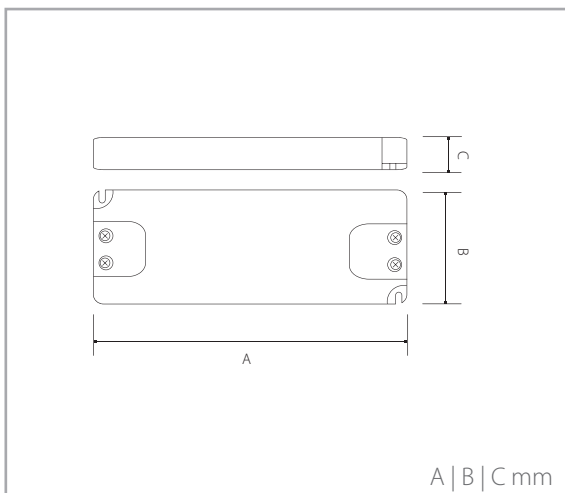

SEZNAM VÝROBKŮ PRO LED DRIVER 24V DC
LIST OF PRODUCTS FOR LED DRIVER 24V DC
PRODUKTLISTE FÜR LED DRIVER 24V DC

Strana | Page

MAYOR	10
TOPLINE	14

DOPORUČENÉ PŘÍSLUŠENSTVÍ K ZAPOJENÍ
RECOMMENDED ACCESSORIES FOR INSTALLATION
DAS EMPFOHLENE ZUBEHÖR FÜR DIE EINSCHALTUNG

108

Strana | Page

230V
DC12V

balení
1 ks