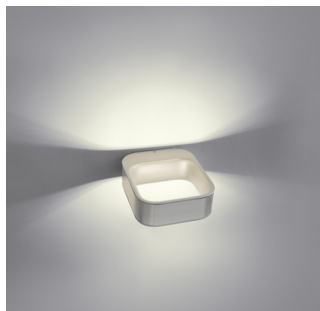

Hřejivé bílé světlo

Teplota barvy světla se může různit a udává se v jednotkách Kelvin (K). Žárovky s nízkou hodnotou teploty světla v Kelvinech poskytují hřejivé, přívětivější světlo, zatímco žárovky s vyšší hodnotou přinášejí chladné světlo, které působí energičtěji. Tato žárovka Philips nabízí hřejivé bílé světlo vytvářející útulnou atmosféru.