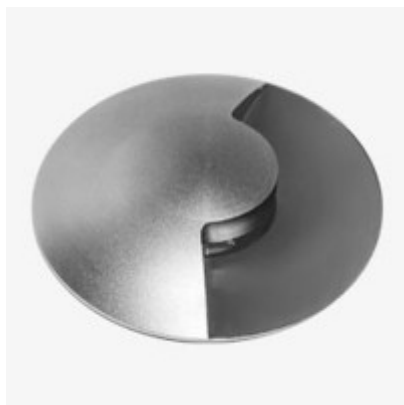

Napájení: Zdroj konstantního proudu. **Základní zásady pro napájení LED světelných zdrojů z proudového zdroje**

Energeticky úsporný LED světelný zdroj, svítivost LED cca 60lm/W, Více informací k problematice LED naleznete [zde](#)

Způsob připojení svítidla: Přívodní kabel se zapojí do svorkovnice.

Krytí: IP67 - Možnost občasného zaplavení vodou max 30minut, max 1m pod hladinou, v koupelnách nejméně zóna 0, **podmínky pro instalaci svítidel v koupelnách**

Třída zařízení: III, Ochrana je zajištěna napájením prostřednictvím malého napětí. Pro napájení externím napaječem se doporučuje použití zdroje SELV.

Rozměry: d=64mm, h=95mm. Uváděné rozměry jsou pouze informativní a výrobce je může změnit.

Materiál těleso: Nerez.

Materiál difusoru: Plast

Vypínač součástí výrobku: NE.

Regulace - stmívání - součástí výrobku: ANO/NE dle provedení

Možnost přídavné regulace - stmívání: ANO - pomocí stmívatelného napaječe, který není součástí výrobku.

Podmínka montážní polohy: Podlahové - zemní svítidlo - zejména pro instalaci do podlahy nebo země..

Úspora: Zařízení šetří až 80% elektrické energie v porovnání s klasickou žárovkou.

Ke zboží JE potřebné další příslušenství které NENÍ součástí balení výrobku: Napájecí zdroj (není součástí balení), světelný zdroj JE součástí balení, nebo viz doporučené příslušenství.

Záruka: 24 měsíců.

Obvyklá dodací lhůta: 5 týdnů.

Obrázky produktu a ukázky realizace:

Varianty produktu:

Kód	Název	Cena	Cena vč. DPH
L311669HX	EFOX-A LED-1WIN - Zemní svítidlo, těleso nerez, 1 průzor, difuzor plast, LED 1x4W teplá 3000K, 55lm, 350mA, vyzař 150°, povrch t=max 55°C, stat zátěž max 1t, IK08, IP67, d=64mm, h=95mm, vč mont boxu Dodavatel: A-LIGHT s.r.o., Vranovská 1226/94, 614 00 Brno, Česká republika. Tel.: +420 545 213 267, www.svetlo-svitidla-osvetleni.cz	4 390,80 Kč	5 313,- Kč
L311569HX	EFOX-A LED-1WIN - Zemní svítidlo, těleso nerez, 1 průzor, difuzor plast, LED 1x4,5W denní bílá 5000K, 350mA, povrch t=max 55°C, stat zátěž max 1t, IK08, IP67, d=64mm, h=95mm, vč mont boxu Dodavatel: A-LIGHT s.r.o., Vranovská 1226/94, 614 00 Brno, Česká republika. Tel.: +420 545 213 267, www.svetlo-svitidla-osvetleni.cz	4 390,80 Kč	5 313,- Kč