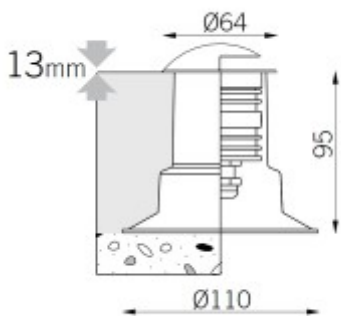

Napájení: Zdroj konstantního proudu. **Základní zásady pro napájení LED světelných zdrojů z proudového zdroje**

Energeticky úsporný LED světelný zdroj, svítivost LED cca 60lm/W, Více informací k problematice LED naleznete [zde](#)

Způsob připojení svítidla: Přívodní kabel se zapojí do svorkovnice.

Krytí: IP67 - Možnost občasného zaplavení vodou max 30minut, max 1m pod hladinou, v koupelnách nejméně zóna 0, **podmínky pro instalaci svítidel v koupelnách**

Třída zařízení: III, Ochrana je zajištěna napájením prostřednictvím malého napětí. Pro napájení externím napaječem se doporučuje použití zdroje SELV.

Rozměry: d=64mm, h=95mm. Uváděné rozměry jsou pouze informativní a výrobce je může změnit.

Materiál těleso: Nerez.

Materiál difusoru: Plast

Vypínač součástí výrobku: NE.

Regulace - stmívání - součástí výrobku: ANO/NE dle provedení

Možnost přídavné regulace - stmívání: ANO - pomocí stmívatelného napaječe, který není součástí výrobku.

Podmínka montážní polohy: Podlahové - zemní svítidlo - zejména pro instalaci do podlahy nebo země..

Úspora: Zařízení šetří až 80% elektrické energie v porovnání s klasickou žárovkou.

Ke zboží JE potřebné další příslušenství které NENÍ součástí balení výrobku: Napájecí zdroj (není součástí balení), světelný zdroj JE součástí balení, nebo viz doporučené příslušenství.

Záruka: 24 měsíců.

Obvyklá dodací lhůta: 5 týdnů.

Obrázky produktu a ukázky realizace:

Varianty produktu:

Kód	Název	Cena	Cena vč. DPH
L311669HX	EFOX-A LED-1WIN - Zemní svítidlo, těleso nerez, 1 průzor, difuzor plast, LED 1x4W teplá 3000K, 55lm, 350mA, vyzař 150°, povrch t=max 55°C, stat zátěž max 1t, IK08, IP67, d=64mm, h=95mm, vč mont boxu Dodavatel: A-LIGHT s.r.o., Vranovská 1226/94, 614 00 Brno, Česká republika. Tel.: +420 545 213 267, www.svetlo-svitidla-osvetleni.cz	4 390,80 Kč	5 313,- Kč
L311569HX	EFOX-A LED-1WIN - Zemní svítidlo, těleso nerez, 1 průzor, difuzor plast, LED 1x4,5W denní bílá 5000K, 350mA, povrch t=max 55°C, stat zátěž max 1t, IK08, IP67, d=64mm, h=95mm, vč mont boxu Dodavatel: A-LIGHT s.r.o., Vranovská 1226/94, 614 00 Brno, Česká republika. Tel.: +420 545 213 267, www.svetlo-svitidla-osvetleni.cz	4 390,80 Kč	5 313,- Kč