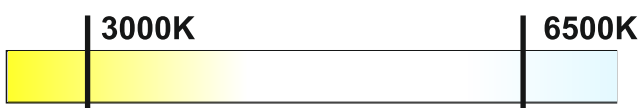

ECHO Recharge

vestavné svítidlo
KO4211

Teplota chromatičnosti:

Volitelné příslušenství:

DMX/DALI řízení	barva z celé palety RAL, metalíza
krytí IP44	volitelný vzhled difusoru

Vyzařovací úhel:

Vestavné LED svítidlo ECHO Recharge z celohliníkového korpusu. Svítidlo je určeno převážně do interiéru jako náhrada za klasická svítidla s kompaktními zářivkami. Vhodné pro osvětlení obchodních center, pasáží, administrativních budov ale i rodinných domů. Jiný průměr svítidla je možné vyrobit zakázkově.

Technické parametry:

Světelný zdroj: LED CREE
Výkon: 26 - 39W
Světelný tok: 3380 - 5250lm
Účinnost: 83%
Zdroj: 230VAC (proudový)
Rozměr: 230x135mm
Uchycení: do SDK
Krytí: IP 20 - IP 44

ECHO Recharge

vestavné svítidlo
KO4211

objednáací kód	typ LED	výkon [W]	teplota chromatičnosti [K]	světelný tok [lm]	optika [°]	pokles sv. toku po 50000h [%]	povrchová úprava	napájení	krytí	rozměr A [mm]	rozměr B [mm]	rozměr C [mm]
KO4211.26W.3K.sklo	CREE XT-E	26	3000	3380	70	30	bílá	proudový zdroj AC230V/DC350mA	IP20	230		110
KO4211.26W.4K.sklo	CREE XT-E	26	4000	3640	70	30	bílá	proudový zdroj AC230V/DC350mA	IP20	230		110
KO4211.26W.6K.sklo	CREE XT-E	26	6000	3870	70	30	bílá	proudový zdroj AC230V/DC350mA	IP20	230		110
KO4211.39W.3K.sklo	CREE XT-E	39	3000	4600	70	30	bílá	proudový zdroj AC230V/DC500mA	IP20	230		110
KO4211.39W.4K.sklo	CREE XT-E	39	4000	4910	70	30	bílá	proudový zdroj AC230V/DC500mA	IP20	230		110
KO4211.39W.6K.sklo	CREE XT-E	39	6000	5250	70	30	bílá	proudový zdroj AC230V/DC500mA	IP20	230		110