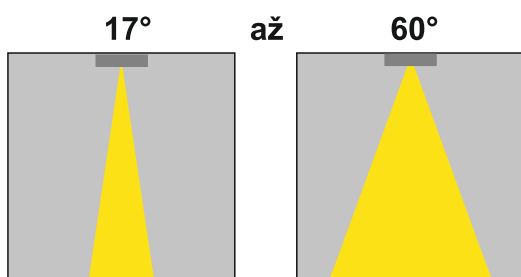

ECHO Recharge

vestavné svítidlo
KO4211

Teplota chromatičnosti:

Volitelné příslušenství:

DMX/DALI řízení	barva z celé palety RAL, metalíza
krytí IP44	volitelný vzhled difusoru

Vyzařovací úhel:

Vestavné LED svítidlo ECHO Recharge z celohliníkového korpusu. Svítidlo je určeno převážně do interiéru jako náhrada za klasická svítidla s kompaktními zářivkami. Vhodné pro osvětlení obchodních center, pasáží, administrativních budov ale i rodinných domů. Jiný průměr svítidla je možné vyrobit zakázkově.

Technické parametry:

Světelný zdroj: LED CREE
Výkon: 26 - 39W
Světelný tok: 3380 - 5250lm
Účinnost: 83%
Zdroj: 230VAC (proudový)
Rozměr: 230x135mm
Uchycení: do SDK
Krytí: IP 20 - IP 44

ECHO Recharge

vestavné svítidlo
KO4211

objednáací kód	typ LED	výkon [W]	teplota chromatičnosti [K]	světelný tok [lm]	optika [°]	pokles sv. toku po 50000h [%]	povrchová úprava	napájení	krytí	rozměr A [mm]	rozměr B [mm]	rozměr C [mm]
KO4211.26W.3K.sklo	CREE XT-E	26	3000	3380	70	30	bílá	proudový zdroj AC230V/DC350mA	IP20	230		110
KO4211.26W.4K.sklo	CREE XT-E	26	4000	3640	70	30	bílá	proudový zdroj AC230V/DC350mA	IP20	230		110
KO4211.26W.6K.sklo	CREE XT-E	26	6000	3870	70	30	bílá	proudový zdroj AC230V/DC350mA	IP20	230		110
KO4211.39W.3K.sklo	CREE XT-E	39	3000	4600	70	30	bílá	proudový zdroj AC230V/DC500mA	IP20	230		110
KO4211.39W.4K.sklo	CREE XT-E	39	4000	4910	70	30	bílá	proudový zdroj AC230V/DC500mA	IP20	230		110
KO4211.39W.6K.sklo	CREE XT-E	39	6000	5250	70	30	bílá	proudový zdroj AC230V/DC500mA	IP20	230		110