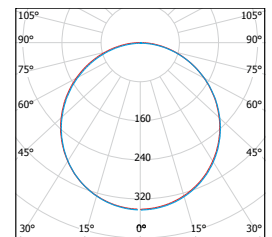

SVÍTIDLO LED SMD

- těleso svítidla: lakovaný hliník
- difuzor: mléčný akrylát (PMMA)
- energeticky úsporná náhrada přisazených svítidel
- 85% snížení spotřeby elektrické energie
- moderní štíhlý design
- součástí balení je napájení CCD LED
- technologie LED SMD 2835
- životnost 30 000 hodin

LED FENIX SQUARE