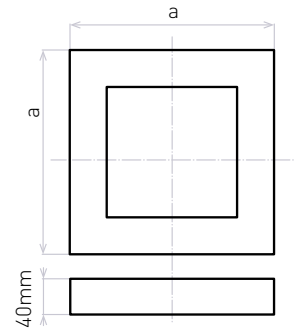

SVÍTIDLO LED SMD

- těleso svítidla: lakovaný hliník
- difuzor: mléčný akrylát (PMMA)
- energeticky úsporná náhrada přisazených svítidel
- 85% snížení spotřeby elektrické energie
- moderní štíhlý design
- součástí balení je napájení CCD LED
- technologie LED SMD 2835
- životnost 30 000 hodin

LED FENIX SQUARE