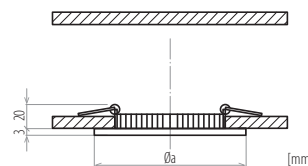

220-240V-50/60Hz

IP 20

-5+35°C

Ra CRI >80

110°

30000

WARM WHITE

NEUTRAL WHITE

COOL WHITE

color

Tc CCT

-a- [mm]

DKC

Model	Code	EAN	Color	W	lm	SMD LED	Color	Tc CCT	-a- [mm]	kg	Box	DKC
LED30 VEGA-R White 6W WW	GXDW062	8592660111469	bílá	6	420	30	teplá bílá	2800K	120	0,20	1-40	278 Kč
LED30 VEGA-R White 6W NW	GXDW100	8592660113180	bílá	6	420	30	neutrální bílá	3800K	120	0,20	1-40	278 Kč
LED30 VEGA-R Matt Chrome 6W WW	GXDW075	8592660112053	matný chrom	6	420	30	teplá bílá	2800K	120	0,20	1-40	306 Kč
LED30 VEGA-R Matt Chrome 6W NW	GXDW102	8592660113203	matný chrom	6	420	30	neutrální bílá	3800K	120	0,20	1-40	306 Kč
LED60 VEGA-R White 12W WW	GXDW001	8592660106021	bílá	12	850	60	teplá bílá	2800K	175	0,35	1-30	443 Kč
LED60 VEGA-R White 12W NW	GXDW104	8592660113227	bílá	12	850	60	neutrální bílá	3800K	175	0,35	1-30	443 Kč
LED60 VEGA-R White 12W CW	GXDW002	8592660106038	bílá	12	850	60	studená bílá	6000K	175	0,35	1-30	443 Kč
LED60 VEGA-R Matt Chrome 12W WW	GXDW079	8592660112091	matný chrom	12	850	60	teplá bílá	2800K	175	0,35	1-30	490 Kč
LED60 VEGA-R Matt Chrome 12W NW	GXDW106	8592660113241	matný chrom	12	850	60	neutrální bílá	3800K	175	0,35	1-30	490 Kč
LED90 VEGA-R White 18W WW	GXDW003	8592660106045	bílá	18	1350	90	teplá bílá	2800K	225	0,55	1-20	654 Kč
LED90 VEGA-R White 18W NW	GXDW108	8592660113265	bílá	18	1350	90	neutrální bílá	3800K	225	0,55	1-20	654 Kč
LED90 VEGA-R White 18W CW	GXDW004	8592660106052	bílá	18	1350	90	studená bílá	6000K	225	0,55	1-20	654 Kč
LED90 VEGA-R Matt Chrome 18W WW	GXDW083	8592660112138	matný chrom	18	1350	90	teplá bílá	2800K	225	0,55	1-20	718 Kč
LED90 VEGA-R Matt Chrome 18W NW	GXDW110	8592660113289	matný chrom	18	1350	90	neutrální bílá	3800K	225	0,55	1-20	718 Kč
LED120 VEGA-R White 24W WW	GXDW066	8592660111483	bílá	24	1800	120	teplá bílá	2800K	300	0,95	1-5	1036 Kč
LED120 VEGA-R White 24W NW	GXDW112	8592660113302	bílá	24	1800	120	neutrální bílá	3800K	300	0,95	1-5	1036 Kč
LED120 VEGA-R Matt Chrome 24W WW	GXDW087	8592660112176	matný chrom	24	1800	120	teplá bílá	2800K	300	0,95	1-5	1516 Kč
LED120 VEGA-R Matt Chrome 24W NW	GXDW114	8592660113326	matný chrom	24	1800	120	neutrální bílá	3800K	300	0,95	1-5	1516 Kč