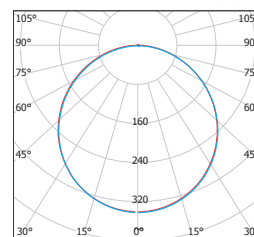

LED VEGA ROUND

220-240V-50/60Hz

IP 20

-5+35°C

Ra CRI >80

110°

30000

WARM WHITE

NEUTRAL WHITE

COOL WHITE

color

Tc CCT

-a- [mm]

DKC

Model	Code	EAN	Color	W	lm	SMD LED	Color	Tc CCT	-a- [mm]	kg	Box	DKC
LED30 VEGA-R White 6W WW	GXDW062	8592660111469	bílá	6	420	30	teplá bílá	2800K	120	0,20	1-40	278 Kč
LED30 VEGA-R White 6W NW	GXDW100	8592660113180	bílá	6	420	30	neutrální bílá	3800K	120	0,20	1-40	278 Kč
LED30 VEGA-R Matt Chrome 6W WW	GXDW075	8592660112053	matný chrom	6	420	30	teplá bílá	2800K	120	0,20	1-40	306 Kč
LED30 VEGA-R Matt Chrome 6W NW	GXDW102	8592660113203	matný chrom	6	420	30	neutrální bílá	3800K	120	0,20	1-40	306 Kč
LED60 VEGA-R White 12W WW	GXDW001	8592660106021	bílá	12	850	60	teplá bílá	2800K	175	0,35	1-30	443 Kč
LED60 VEGA-R White 12W NW	GXDW104	8592660113227	bílá	12	850	60	neutrální bílá	3800K	175	0,35	1-30	443 Kč
LED60 VEGA-R White 12W CW	GXDW002	8592660106038	bílá	12	850	60	studená bílá	6000K	175	0,35	1-30	443 Kč
LED60 VEGA-R Matt Chrome 12W WW	GXDW079	8592660112091	matný chrom	12	850	60	teplá bílá	2800K	175	0,35	1-30	490 Kč
LED60 VEGA-R Matt Chrome 12W NW	GXDW106	8592660113241	matný chrom	12	850	60	neutrální bílá	3800K	175	0,35	1-30	490 Kč
LED90 VEGA-R White 18W WW	GXDW003	8592660106045	bílá	18	1350	90	teplá bílá	2800K	225	0,55	1-20	654 Kč
LED90 VEGA-R White 18W NW	GXDW108	8592660113265	bílá	18	1350	90	neutrální bílá	3800K	225	0,55	1-20	654 Kč
LED90 VEGA-R White 18W CW	GXDW004	8592660106052	bílá	18	1350	90	studená bílá	6000K	225	0,55	1-20	654 Kč
LED90 VEGA-R Matt Chrome 18W WW	GXDW083	8592660112138	matný chrom	18	1350	90	teplá bílá	2800K	225	0,55	1-20	718 Kč
LED90 VEGA-R Matt Chrome 18W NW	GXDW110	8592660113289	matný chrom	18	1350	90	neutrální bílá	3800K	225	0,55	1-20	718 Kč
LED120 VEGA-R White 24W WW	GXDW066	8592660111483	bílá	24	1800	120	teplá bílá	2800K	300	0,95	1-5	1036 Kč
LED120 VEGA-R White 24W NW	GXDW112	8592660113302	bílá	24	1800	120	neutrální bílá	3800K	300	0,95	1-5	1036 Kč
LED120 VEGA-R Matt Chrome 24W WW	GXDW087	8592660112176	matný chrom	24	1800	120	teplá bílá	2800K	300	0,95	1-5	1516 Kč
LED120 VEGA-R Matt Chrome 24W NW	GXDW114	8592660113326	matný chrom	24	1800	120	neutrální bílá	3800K	300	0,95	1-5	1516 Kč