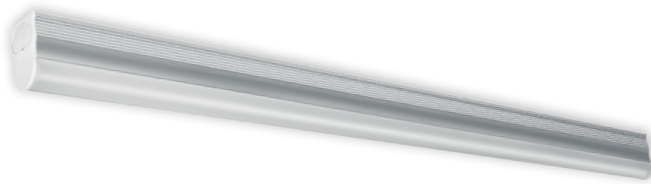

LED KABINET II

NEW

4W

7W

13W

15W

COOL
WHITE

WARM
WHITE

SVÍTIDLO LED SMD

- těleso svítidla: hliník
- difuzor: polykarbonát (PC)
- energeticky efektivní náhrada za zářivkové svítidla
- možnost lineárního propojení
- napájecí konektor součástí dodávky
- napájení ze dvou míst
- integrovaný vypínač (ON/OFF)
- příslušenství součástí balení
- skrytá boční zásuvka
- integrované vnitřní napájení LED
- technologie LED SMD 2835
- životnost 30 000 hodin