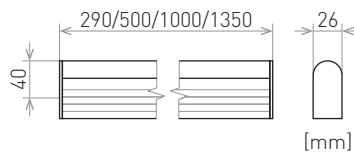

SVÍTIDLO LED SMD

- těleso svítidla: hliník
- difuzor: polykarbonát (PC)
- energeticky efektivní náhrada za zářivkové svítidla
- možnost lineárního propojení
- napájecí konektor součástí dodávky
- napájení ze dvou míst
- integrovaný vypínač (ON/OFF)
- příslušenství součástí balení
- skrytá boční zásuvka
- integrované vnitřní napájení LED
- technologie LED SMD 2835
- životnost 30 000 hodin

								$\frac{T_c}{CCT}$	$\leftarrow a \rightarrow$ [mm]			DKC
LED KABINET II 4W CW	GXKA012	8592660110172	4	360	27	studená bílá	6400K	290	0,17	1-50	529 Kč	
LED KABINET II 4W WW	GXKA011	8592660110165	4	330	27	teplá bílá	3100K	290	0,17	1-50	529 Kč	
LED KABINET II 7W CW	GXKA014	8592660110196	7	630	48	studená bílá	6400K	500	0,25	1-50	691 Kč	
LED KABINET II 7W WW	GXKA013	8592660110189	7	580	48	teplá bílá	3100K	500	0,25	1-50	691 Kč	
LED KABINET II 13W CW	GXKA016	8592660110219	13	1200	96	studená bílá	6400K	1000	0,42	1-25	1 049 Kč	
LED KABINET II 13W WW	GXKA015	8592660110202	13	1100	96	teplá bílá	3100K	1000	0,42	1-25	1 049 Kč	
LED KABINET II 15W CW	GXKA018	8592660110233	15	1400	108	studená bílá	6400K	1350	0,47	1-25	1 154 Kč	
LED KABINET II 15W WW	GXKA017	8592660110226	15	1200	108	teplá bílá	3100K	1350	0,47	1-25	1 154 Kč	