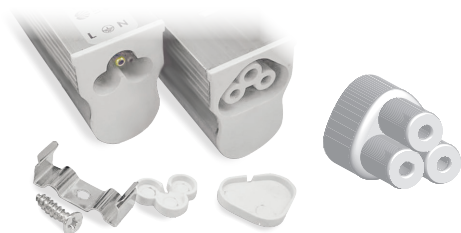

SVÍTIDLO LED SMD

- těleso svítidla: hliník
- difuzor: polykarbonát (PC)
- energeticky efektivní náhrada za zářivkové svítidla
- možnost lineárního propojení
- napájecí konektor součástí dodávky
- napájení ze dvou míst
- integrovaný vypínač (ON/OFF)
- příslušenství součástí balení
- skrytá boční zásuvka
- integrované vnitřní napájení LED
- technologie LED SMD 2835
- životnost 30 000 hodin

LED KABINET II - accessories

PŘÍSLUŠENSTVÍ

GXKA009

GXKA010

GXKA009 - přívod pro boční napájení

GXKA010 - flexibilní konektor pro lineární napájení

				$\leftarrow L \rightarrow$ [mm]	DKC
LED KABINET connector	GXKA009	8592660106717		24	21 Kč
LED KABINET 1,2m Plug	GXKA010	8592660106724		115	114 Kč